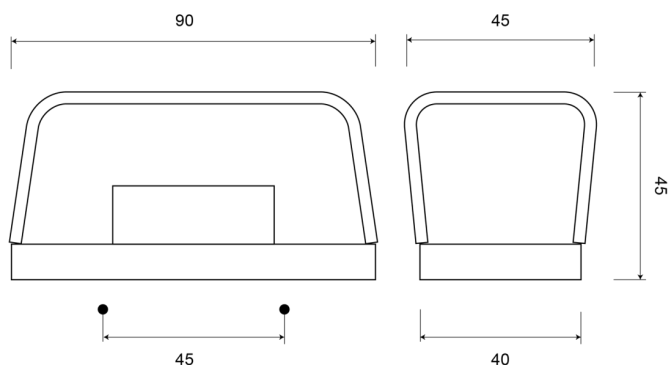

### Caractéristiques

Couleur lentille	Transparent	Poids (kg)	0,063 Kg
Côté montage	Arrière	Raccordement	N/A
Degrée-IP	IP54	Source lumineuse	Halogène
Emballage	Vrac	Tension	12V - 24V
Hauteur mm	45 mm	Type	Eclairages de plaque
Homologation	ECE R4	À commander par	1
Largeur mm	90 mm	Épaisseur mm	40/45 mm
Matériaux	PP/PMMA		
Montage	2 écrous x M5 bouten livrés avec		
Nombre de fonctions flash	N/A		