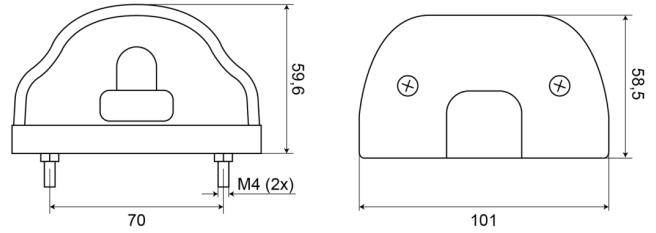

EAN: 5414184004276

Caractéristiques

Couleur lentille	Transparent	Poids (kg)	0,092 Kg
Côté montage	Arrière	Raccordement	N/A
Degré-IP	IP54	Source lumineuse	Halogène
Emballage	Emballage POS	Tension	12V - 24V
Hauteur mm	59,6 mm	Type	Eclairages de plaque
Homologation	ECE R4	À commander par	1
Largeur mm	101 mm	Épaisseur mm	58,5 mm
Matériaux	PP/PMMA		
Montage	2 boulons		
Nombre de fonctions flash	N/A		