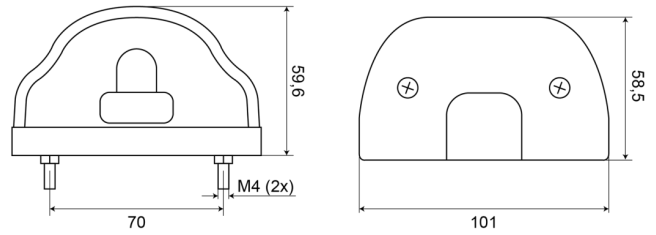

EAN: 5414184004276

Caractéristiques

Couleur lentille	Transparent	Poids (kg)	0,092 Kg
Côté montage	Arrière	Raccordement	N/A
Degré-IP	IP54	Source lumineuse	Halogène
Emballage	Emballage POS	Tension	12V - 24V
Hauteur mm	59,6 mm	Type	Eclairages de plaque
Homologation	ECE R4	À commander par	1
Largeur mm	101 mm	Épaisseur mm	58,5 mm
Matériaux	PP/PMMA		
Montage	2 boulons		
Nombre de fonctions flash	N/A		