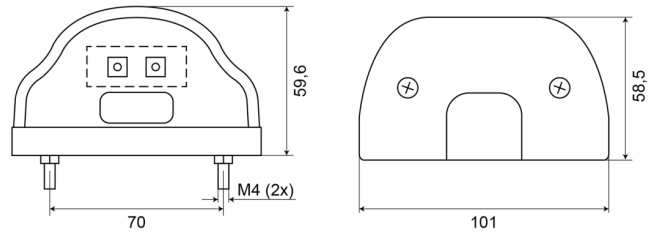

FEUX AVANT ET ARRIÈRE

74 LED

Eclairage de plaque d'immatriculation noir

EAN: 5414184004160

Caractéristiques

Couleur lentille	Transparent	Nombre de LEDs	2
Côté montage	Arrière	Poids (kg)	0,095 Kg
Degré-IP	IP66+IP68	Raccordement	Câble fin ouvert
Emballage	Emballage POS	Source lumineuse	LED
Hauteur mm	59,6 mm	Température d'opération	-30°C / +65°C
Homologation	ECE R4	Tension	12V - 24V
Largeur mm	101 mm	Type	Eclairages de plaque
Matériaux	PP/PMMA	À commander par	1
Montage	2 boulons	Épaisseur mm	58,5 mm