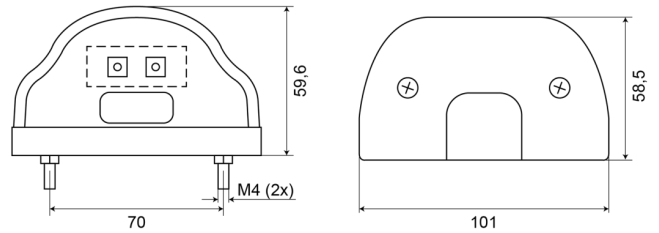

FEUX AVANT ET ARRIÈRE

74 LED

Eclairage de plaque d'immatriculation noir

EAN: 5414184004160

Caractéristiques

Couleur lentille	Transparent	Nombre de LEDs	2
Côté montage	Arrière	Poids (kg)	0,095 Kg
Degré-IP	IP66+IP68	Raccordement	Câble fin ouvert
Emballage	Emballage POS	Source lumineuse	LED
Hauteur mm	59,6 mm	Température d'opération	-30°C / +65°C
Homologation	ECE R4	Tension	12V - 24V
Largeur mm	101 mm	Type	Eclairages de plaque
Matériaux	PP/PMMA	À commander par	1
Montage	2 boulons	Épaisseur mm	58,5 mm