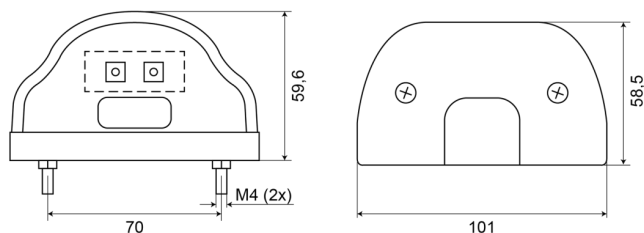

FEUX AVANT ET ARRIÈRE

74 LED

Eclairage de plaque d'immatriculation noir

EAN: 5414184004160

Caractéristiques

Couleur lentille	Transparent	Nombre de LEDs	2
Côté montage	Arrière	Poids (kg)	0,095 Kg
Degré-IP	IP66+IP68	Raccordement	Câble fin ouvert
Emballage	Emballage POS	Source lumineuse	LED
Hauteur mm	59,6 mm	Température d'opération	-30°C / +65°C
Homologation	ECE R4	Tension	12V - 24V
Largeur mm	101 mm	Type	Eclairages de plaque
Matériaux	PP/PMMA	À commander par	1
Montage	2 boulons	Épaisseur mm	58,5 mm