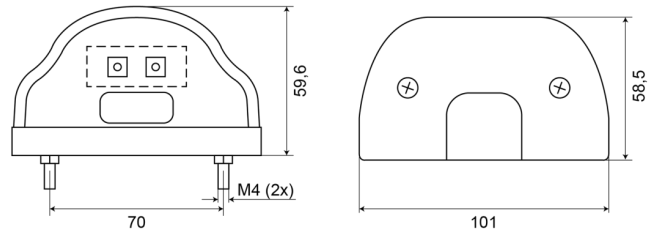

## Caractéristiques

Contient feu de Position	Oui	Montage	2 boulons
Couleur lentille	Transparent	Nombre de LEDs	2
Côté montage	Arrière	Poids (kg)	0,105 Kg
Degrée-IP	IP66+IP68	Raccordement	Câble fin ouvert
Emballage	Emballage POS	Source lumineuse	LED
Hauteur mm	59,6 mm	Tension	12V - 24V
Homologation	ECE R4+R7	Type	Eclairages de plaque
Largeur mm	101 mm	À commander par	1
Matériaux	PMMA/PP/PMMA	Épaisseur mm	58,5 mm