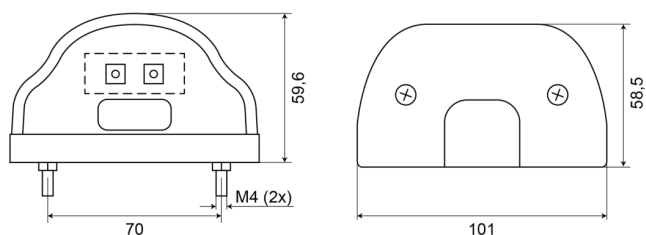

FEUX AVANT ET ARRIÈRE

74 LED-RO

Eclairage de plaque d'immatriculation rouge

EAN: 5414184004412

Caractéristiques

Contient feu de Position	Oui	Montage	2 boulons
Couleur lentille	Transparent	Nombre de LEDs	2
Côté montage	Arrière	Poids (kg)	0,105 Kg
Degrée-IP	IP66+IP68	Raccordement	Câble fin ouvert
Emballage	Emballage POS	Source lumineuse	LED
Hauteur mm	59,6 mm	Tension	12V - 24V
Homologation	ECE R4+R7	Type	Eclairages de plaque
Largeur mm	101 mm	À commander par	1
Matériaux	PMMA/PP/PMMA	Épaisseur mm	58,5 mm