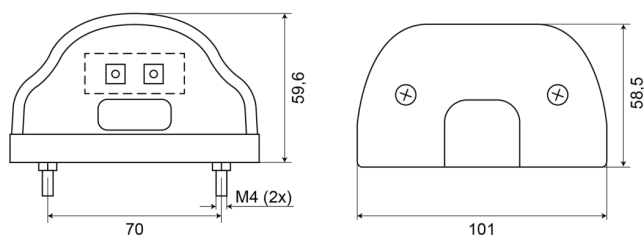

## Caractéristiques

Contient feu de Position	Oui	Montage	2 boulons
Couleur lentille	Transparent	Nombre de LEDs	2
Côté montage	Arrière	Poids (kg)	0,105 Kg
Degrée-IP	IP66+IP68	Raccordement	Câble fin ouvert
Emballage	Emballage POS	Source lumineuse	LED
Hauteur mm	59,6 mm	Tension	12V - 24V
Homologation	ECE R4+R7	Type	Eclairages de plaque
Largeur mm	101 mm	À commander par	1
Matériaux	PMMA/PP/PMMA	Épaisseur mm	58,5 mm