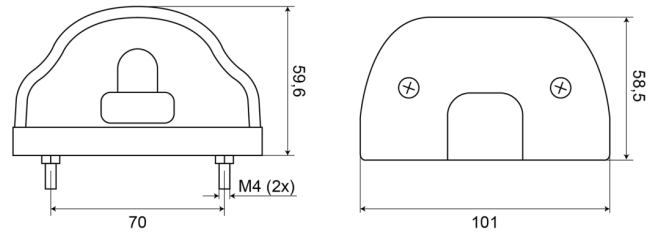

74 RO

Eclairage de plaque d'immatriculation rouge

EAN: 5414184004344

Caractéristiques

Contient feu de Position	Oui	Montage	2 boulons
Couleur lentille	Transparent	Nombre de fonctions flash	N/A
Côté montage	Arrière	Poids (kg)	0,1 Kg
Degrée-IP	IP54	Raccordement	N/A
Emballage	Emballage POS	Source lumineuse	Halogène
Hauteur mm	59,6 mm	Tension	12V - 24V
Homologation	ECE R4+R7	Type	Eclairages de plaque
Largeur mm	101 mm	À commander par	1
Matériaux	PMMA/PP/PMMA	Épaisseur mm	58,5 mm