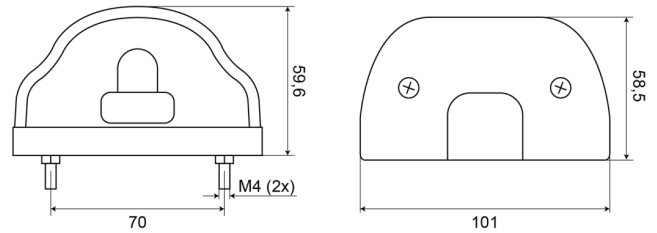

### Caractéristiques

Contient feu de Position	Oui	Montage	2 boulons
Couleur lentille	Transparent	Nombre de fonctions flash	N/A
Côté montage	Arrière	Poids (kg)	0,1 Kg
Degrée-IP	IP54	Raccordement	N/A
Emballage	Emballage POS	Source lumineuse	Halogène
Hauteur mm	59,6 mm	Tension	12V - 24V
Homologation	ECE R4+R7	Type	Eclairages de plaque
Largeur mm	101 mm	À commander par	1
Matériaux	PMMA/PP/PMMA	Épaisseur mm	58,5 mm