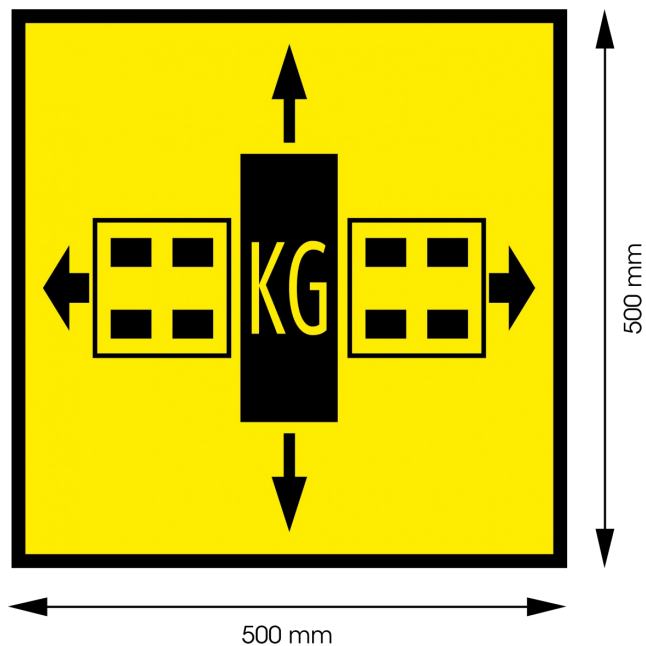

PANNEAUX

90013

Panneau transport exceptionnel | jaune/noir | 500x500 mm

EAN: 5414184011540

Caractéristiques

Couleur	Orange/jaune
Côté montage	Devant et arrière
Hauteur mm	500 mm
Homologation	Conforme législation belge 'Transport Exceptionnel'
Longueur mm	500 mm
Marquage	LOGO
Matériaux	Aluminium
Poids (kg)	0,7 Kg

Spécifications	Surface jaune retroréfléchissante
Type	Panneau
Usage	Panneaux transport/convoi exceptionnels
À commander par	1
Épaisseur mm	1 mm