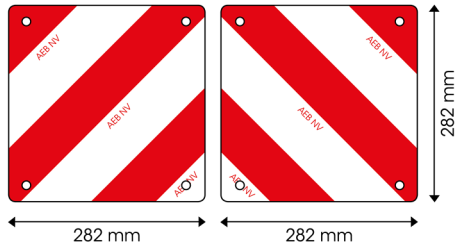

92828-SET

Panneau transport exceptionnel | rouge/blanc |
282x282 mm

EAN: 5414184011571

Caractéristiques

Caractéristiques	Panneau avec trous rivetés pour montage efficace	Matériaux	Aluminium
Couleur	Rouge/blanc	Poids (kg)	0,465 Kg
Côté montage	Devant et arrière	Type	Panneau
Hauteur mm	282 mm	Usage	Panneaux rouge/blanc
Homologation	Conforme législation belge 'Transport Exceptionnel'-Type 3-Classe C reg. 104	À commander par	2
Longueur mm	282 mm	Épaisseur mm	1 mm