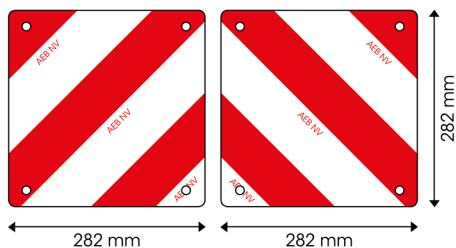

92828-SET

Panneau transport exceptionnel | rouge/blanc |
282x282 mm

EAN: 5414184011571

Caractéristiques

Caractéristiques	Panneau avec trous rivetés pour montage efficace
Couleur	Rouge/blanc
Côté montage	Devant et arrière
Hauteur mm	282 mm
Homologation	Conforme législation belge 'Transport Exceptionnel'-Type 3-Classe C reg. 104
Longueur mm	282 mm

Matériaux	Aluminium
Poids (kg)	0,465 Kg
Type	Panneau
Usage	Panneaux rouge/blanc
À commander par	2
Épaisseur mm	1 mm