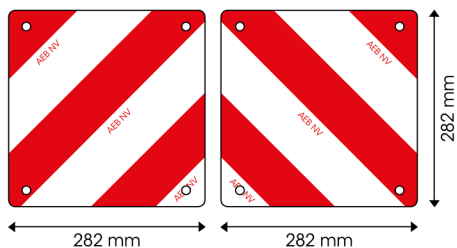

92828-SET

Panneau transport exceptionnel | rouge/blanc |
282x282 mm

EAN: 5414184011571

Caractéristiques

Caractéristiques	Panneau avec trous rivetés pour montage efficace	Matériaux	Aluminium
Couleur	Rouge/blanc	Poids (kg)	0,465 Kg
Côté montage	Devant et arrière	Type	Panneau
Hauteur mm	282 mm	Usage	Panneaux rouge/blanc
Homologation	Conforme législation belge 'Transport Exceptionnel'-Type 3-Classe C reg. 104	À commander par	2
Longueur mm	282 mm	Épaisseur mm	1 mm