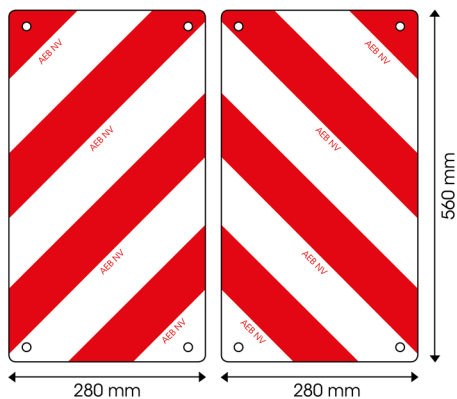

92856-SET

Panneau transport exceptionnel | rouge/blanc |
280x560 mm

EAN: 5414184011595

Caractéristiques

Caractéristiques	Trous rivetés pour montage efficace
Couleur	Rouge/blanc
Côté montage	Devant et arrière
Hauteur mm	280 mm
Homologation	Conforme législation belge 'Transport Exceptionnel'-Classe RA2-NBN EN 12899-1
Longueur mm	560 mm

Matériaux	Aluminium
Poids (kg)	1 Kg
Type	Panneau
Usage	Panneaux rouge/blanc
À commander par	2
Épaisseur mm	1 mm