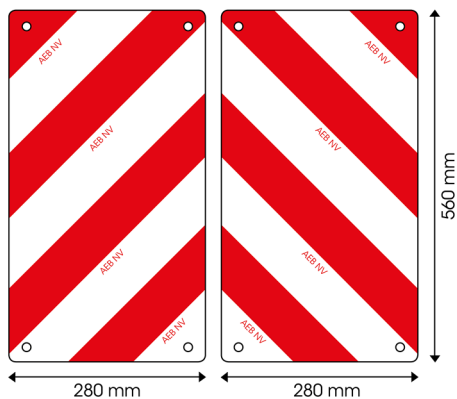

92856-SET

Panneau transport exceptionnel | rouge/blanc |  
280x560 mm

EAN: 5414184011595

## Caractéristiques

Caractéristiques	Trous rivetés pour montage efficace	Matériaux	Aluminium
Couleur	Rouge/blanc	Poids (kg)	1 Kg
Côté montage	Devant et arrière	Type	Panneau
Hauteur mm	280 mm	Usage	Panneaux rouge/blanc
Homologation	Conforme législation belge 'Transport Exceptionnel'-Classe RA2-NBN EN 12899-1	À commander par	2
Longueur mm	560 mm	Épaisseur mm	1 mm