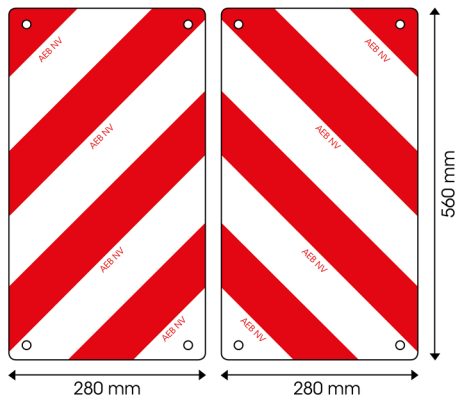

92856-SET

Panneau transport exceptionnel | rouge/blanc |  
280x560 mm

EAN: 5414184011595

## Caractéristiques

Caractéristiques	Trous rivetés pour montage efficace
Couleur	Rouge/blanc
Côté montage	Devant et arrière
Hauteur mm	280 mm
Homologation	Conforme législation belge 'Transport Exceptionnel'-Classe RA2-NBN EN 12899-1
Longueur mm	560 mm

Matériaux	Aluminium
Poids (kg)	1 Kg
Type	Panneau
Usage	Panneaux rouge/blanc
À commander par	2
Épaisseur mm	1 mm