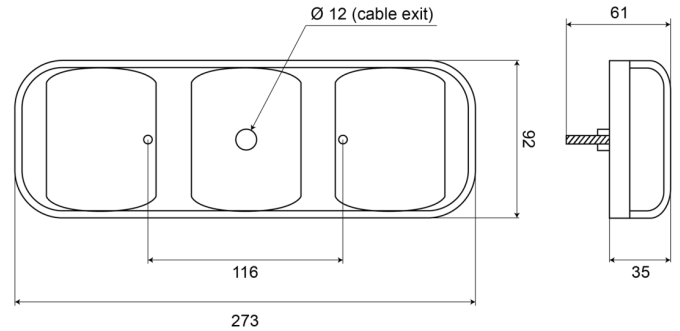

FEUX AVANT ET ARRIÈRE

94202

Feu arrière LED | gauche+droite | 12-24V

EAN: 5414184680012

Caractéristiques

Caractéristiques	Corps en PC assure que ce feu est pratiquement incassable	Longueur mm	284 mm
Contient Clignoteur	Oui	Matériaux	Polycarbonate
Contient pas de Catadioptre triangulaire	Oui	Montage	Montage en surface
Couleur	Orange/rouge	Poids (kg)	0,67 Kg
Couleur lentille	Rouge/orange	Position-Stop	Oui
Côté montage	Arrière - Gauche & droite	Raccordement	Câble fin ouvert
Degrée-IP	IP66+IP67	Source lumineuse	LED
Emballage	Emballage POS	Tension	12V - 24V
Hauteur mm	100 mm	Type	Feux arrières
Homologation	ECE	À commander par	1
Livré avec	Écrous de fixation et caoutchouc de montage	Épaisseur mm	37 mm
Longueur cable (m)	0,50 m		