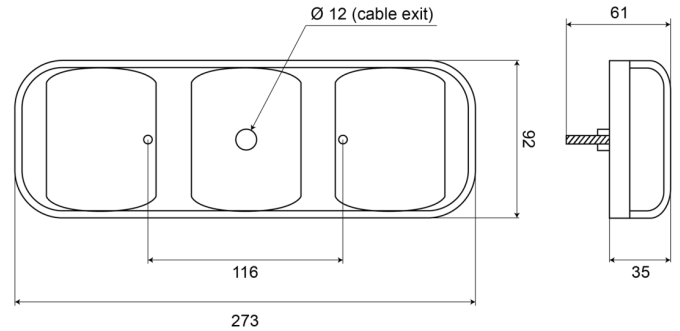

## Caractéristiques

Caractéristiques	Corps en PC assure que ce feu est pratiquement incassable
Contient Clignoteur	Oui
Contient pas de Catadioptre triangulaire	Oui
Couleur	Orange/rouge
Couleur lentille	Rouge/orange
Côté montage	Arrière - Gauche & droite
Degré-IP	IP66+IP67
Emballage	Emballage POS
Hauteur mm	100 mm
Homologation	ECE
Livré avec	Écrous de fixation et caoutchouc de montage
Longueur cable (m)	0,50 m

Longueur mm	284 mm
Matériaux	Polycarbonate
Montage	Montage en surface
Poids (kg)	0,67 Kg
Position-Stop	Oui
Raccordement	Câble fin ouvert
Source lumineuse	LED
Tension	12V - 24V
Type	Feux arrières
À commander par	1
Épaisseur mm	37 mm