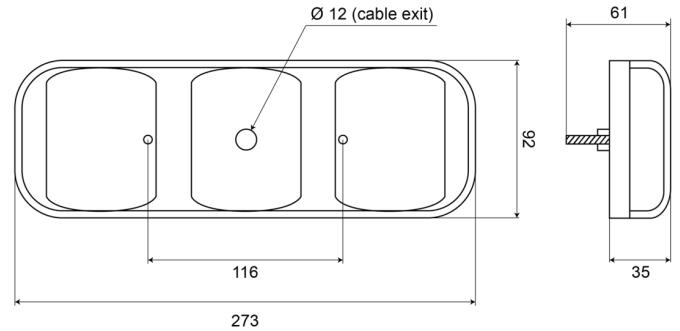

## Caractéristiques

Caractéristiques	Corps en PC assure que ce feu est pratiquement incassable
Contient Clignoteur	Oui
Contient pas de Catadioptre triangulaire	Oui
Couleur	Orange/rouge
Couleur lentille	Rouge/orange
Côté montage	Arrière - Gauche & droite
Degrée-IP	IP66+IP67
Emballage	Emballage POS
Hauteur mm	100 mm
Homologation	ECE
Livré avec	Écrous de fixation et caoutchouc de montage
Longueur cable (m)	0,50 m

Longueur mm	284 mm
Matériaux	Polycarbonate
Montage	Montage en surface
Poids (kg)	0,67 Kg
Position-Stop	Oui
Raccordement	Câble fin ouvert
Source lumineuse	LED
Tension	12V - 24V
Type	Feux arrières
À commander par	1
Épaisseur mm	37 mm