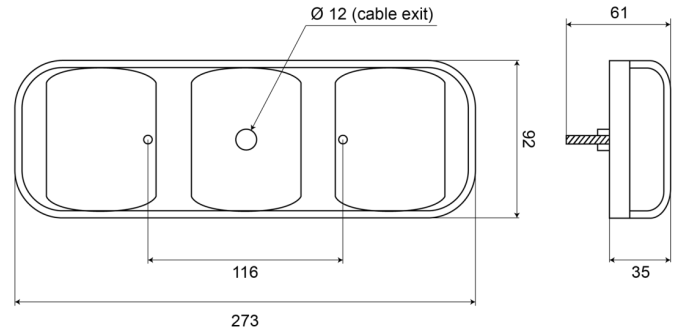

## Caractéristiques

Caractéristiques	Corps en PC assure que ce feu est pratiquement incassable	Longueur mm	284 mm
Contient Clignoteur	Oui	Matériaux	Polycarbonate
Contient pas de Catadioptre triangulaire	Oui	Montage	Montage en surface
Couleur	Orange/rouge	Poids (kg)	0,67 Kg
Couleur lentille	Rouge/orange	Position-Stop	Oui
Côté montage	Arrière - Gauche & droite	Raccordement	Câble fin ouvert
Degré-IP	IP66+IP67	Source lumineuse	LED
Emballage	Emballage POS	Tension	12V - 24V
Hauteur mm	100 mm	Type	Feux arrières
Homologation	ECE	À commander par	1
Livré avec	Écrous de fixation et caoutchouc de montage	Épaisseur mm	37 mm
Longueur cable (m)	0,50 m		