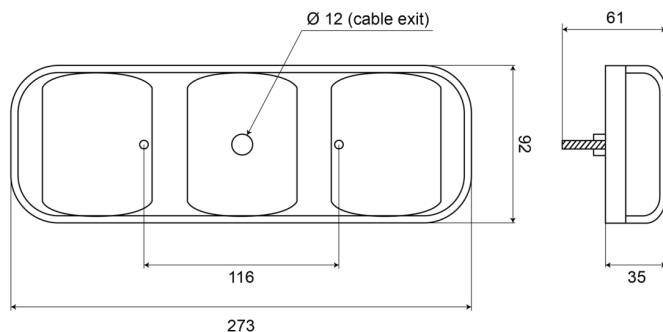

94210

Feu arrière LED | gauche+droite | 12-24V

EAN: 5414184680005

## Caractéristiques

Caractéristiques	Corps en PC assure que ce feu est pratiquement incassable	Longueur câble (m)	0,50 m
Contient Clignoteur	Oui	Longueur mm	284 mm
Contient Feu de recul	Oui	Matériaux	Polycarbonate
Contient pas de Catadioptré triangulaire	Oui	Montage	Montage en surface
Couleur	Orange/rouge/blanc	Poids (kg)	0,68 Kg
Couleur lentille	Orange/rouge/blanc	Position-Stop	Oui
Côté montage	Arrière - Gauche & droite	Raccordement	Câble fin ouvert
Degrée-IP	IP66+IP67	Source lumineuse	LED
Emballage	Emballage POS	Tension	12V - 24V
Hauteur mm	100 mm	Type	Feux arrières
Homologation	ECE	À commander par	1
Livré avec	Écrous de fixation et caoutchouc de montage	Épaisseur mm	37 mm