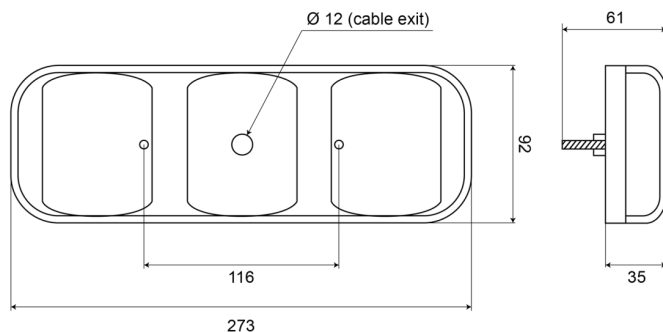

94210

Feu arrière LED | gauche+droite | 12-24V

EAN: 5414184680005

Caractéristiques

Caractéristiques	Corps en PC assure que ce feu est pratiquement incassable
Contient Clignoteur	Oui
Contient Feu de recul	Oui
Contient pas de Catadioptré triangulaire	Oui
Couleur	Orange/rouge/blanc
Couleur lentille	Orange/rouge/blanc
Côté montage	Arrière - Gauche & droite
Degrée-IP	IP66+IP67
Emballage	Emballage POS
Hauteur mm	100 mm
Homologation	ECE
Livré avec	Écrous de fixation et caoutchouc de montage

Longueur câble (m)	0,50 m
Longueur mm	284 mm
Matériaux	Polycarbonate
Montage	Montage en surface
Poids (kg)	0,68 Kg
Position-Stop	Oui
Raccordement	Câble fin ouvert
Source lumineuse	LED
Tension	12V - 24V
Type	Feux arrières
À commander par	1
Épaisseur mm	37 mm