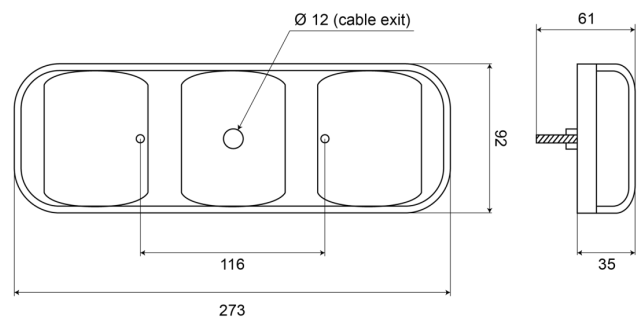

94210

Feu arrière LED | gauche+droite | 12-24V

EAN: 5414184680005

Caractéristiques

| | |
|--|---|
| Caractéristiques | Corps en PC assure que ce feu est pratiquement incassable |
| Contient Clignoteur | Oui |
| Contient Feu de recul | Oui |
| Contient pas de Catadioptré triangulaire | Oui |
| Couleur | Orange/rouge/blanc |
| Couleur lentille | Orange/rouge/blanc |
| Côté montage | Arrière - Gauche & droite |
| Degrée-IP | IP66+IP67 |
| Emballage | Emballage POS |
| Hauteur mm | 100 mm |
| Homologation | ECE |
| Livré avec | Écrous de fixation et caoutchouc de montage |

| | |
|--------------------|--------------------|
| Longueur câble (m) | 0,50 m |
| Longueur mm | 284 mm |
| Matériaux | Polycarbonate |
| Montage | Montage en surface |
| Poids (kg) | 0,68 Kg |
| Position-Stop | Oui |
| Raccordement | Câble fin ouvert |
| Source lumineuse | LED |
| Tension | 12V - 24V |
| Type | Feux arrières |
| À commander par | 1 |
| Épaisseur mm | 37 mm |