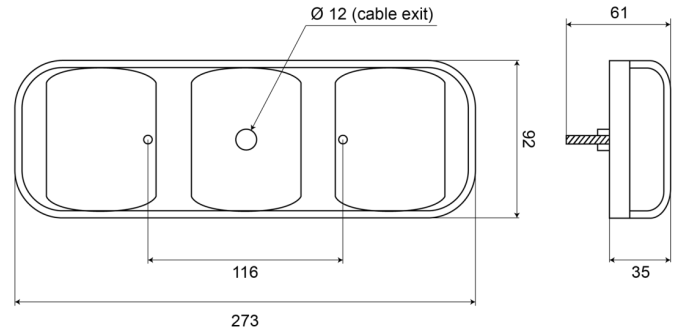

94210

Feu arrière LED | gauche+droite | 12-24V

EAN: 5414184680005

Caractéristiques

Caractéristiques	Corps en PC assure que ce feu est pratiquement incassable	Longueur câble (m)	0,50 m
Contient Clignoteur	Oui	Longueur mm	284 mm
Contient Feu de recul	Oui	Matériaux	Polycarbonate
Contient pas de Catadioptré triangulaire	Oui	Montage	Montage en surface
Couleur	Orange/rouge/blanc	Poids (kg)	0,68 Kg
Couleur lentille	Orange/rouge/blanc	Position-Stop	Oui
Côté montage	Arrière - Gauche & droite	Raccordement	Câble fin ouvert
Degrée-IP	IP66+IP67	Source lumineuse	LED
Emballage	Emballage POS	Tension	12V - 24V
Hauteur mm	100 mm	Type	Feux arrières
Homologation	ECE	À commander par	1
Livré avec	Écrous de fixation et caoutchouc de montage	Épaisseur mm	37 mm