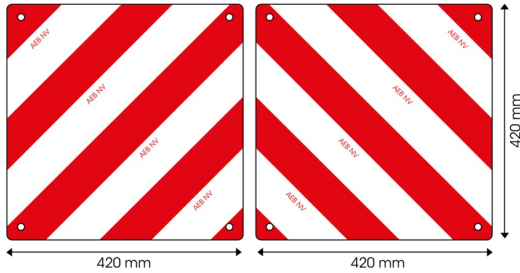

94242-SET

Panneau transport exceptionnel | rouge/blanc |  
420x420 mm

EAN: 5414184011601

## Caractéristiques

Caractéristiques	Panneau avec trous rivetés pour montage efficace
Couleur	Rouge/blanc
Côté montage	Devant et arrière
Hauteur mm	420 mm
Homologation	Conforme législation belge 'Transport Exceptionnel'- Classe RA2-NBN EN 12899-1
Longueur mm	420 mm

Matériaux	Aluminium
Poids (kg)	0,11 Kg
Type	Panneau
Usage	Panneaux rouge/blanc
À commander par	2
Épaisseur mm	1 mm

## Good to know

Set 2 panneaux (gauche+droite)