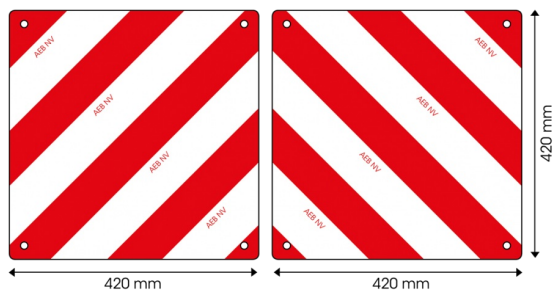

94242-SET

Panneau transport exceptionnel | rouge/blanc |
420x420 mm

EAN: 5414184011601

Caractéristiques

Caractéristiques	Panneau avec trous rivetés pour montage efficace
Couleur	Rouge/blanc
Côté montage	Devant et arrière
Hauteur mm	420 mm
Homologation	Conforme législation belge 'Transport Exceptionnel'-Classe RA2-NBN EN 12899-1
Longueur mm	420 mm

Matériaux	Aluminium
Poids (kg)	0,11 Kg
Type	Panneau
Usage	Panneaux rouge/blanc
À commander par	2
Épaisseur mm	1 mm