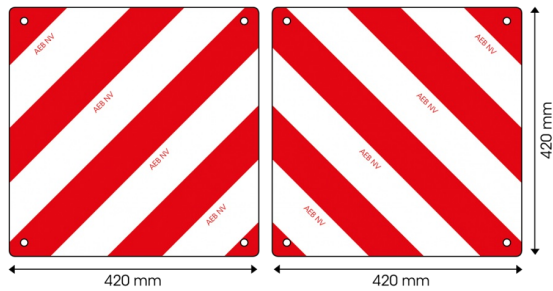

94242-SET

Panneau transport exceptionnel | rouge/blanc |
420x420 mm

EAN: 5414184011601

Caractéristiques

Caractéristiques	Panneau avec trous rivetés pour montage efficace
Couleur	Rouge/blanc
Côté montage	Devant et arrière
Hauteur mm	420 mm
Homologation	Conforme législation belge 'Transport Exceptionnel'-Classe RA2-NBN EN 12899-1
Longueur mm	420 mm

Matériaux	Aluminium
Poids (kg)	0,11 Kg
Type	Panneau
Usage	Panneaux rouge/blanc
À commander par	2
Épaisseur mm	1 mm