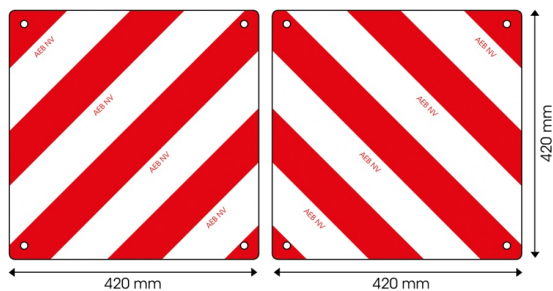

94242-SET

Panneau transport exceptionnel | rouge/blanc |  
420x420 mm

EAN: 5414184011601

## Caractéristiques

Caractéristiques	Panneau avec trous rivetés pour montage efficace
Couleur	Rouge/blanc
Côté montage	Devant et arrière
Hauteur mm	420 mm
Homologation	Conforme législation belge 'Transport Exceptionnel'-Classe RA2-NBN EN 12899-1
Longueur mm	420 mm

Matériaux	Aluminium
Poids (kg)	0,11 Kg
Type	Panneau
Usage	Panneaux rouge/blanc
À commander par	2
Épaisseur mm	1 mm