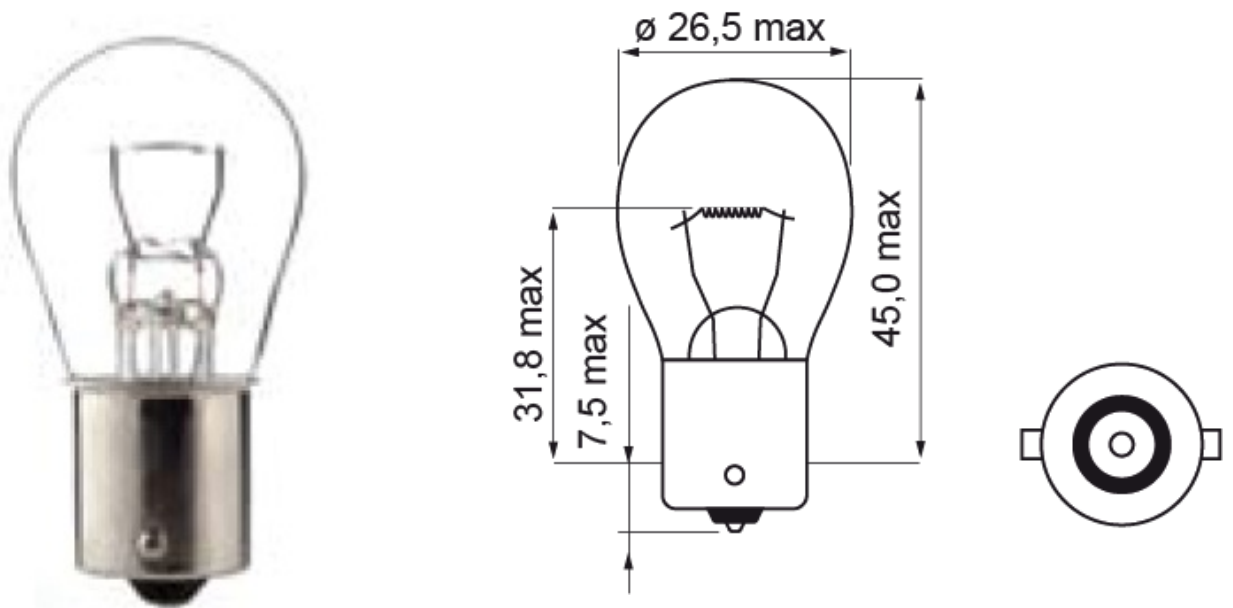

A300001

Ampoule | BA 15s-P21W | 21Watt | 12V

EAN: 5414184000537

Caractéristiques

Couleur	Blanc
Emballage	Emballage POS
Homologation	ECE
Poids (kg)	0,105 Kg
Soquet	BA 15s
Source lumineuse	Halogène

Tension	12V
Watt	21 Watt
À commander par	10