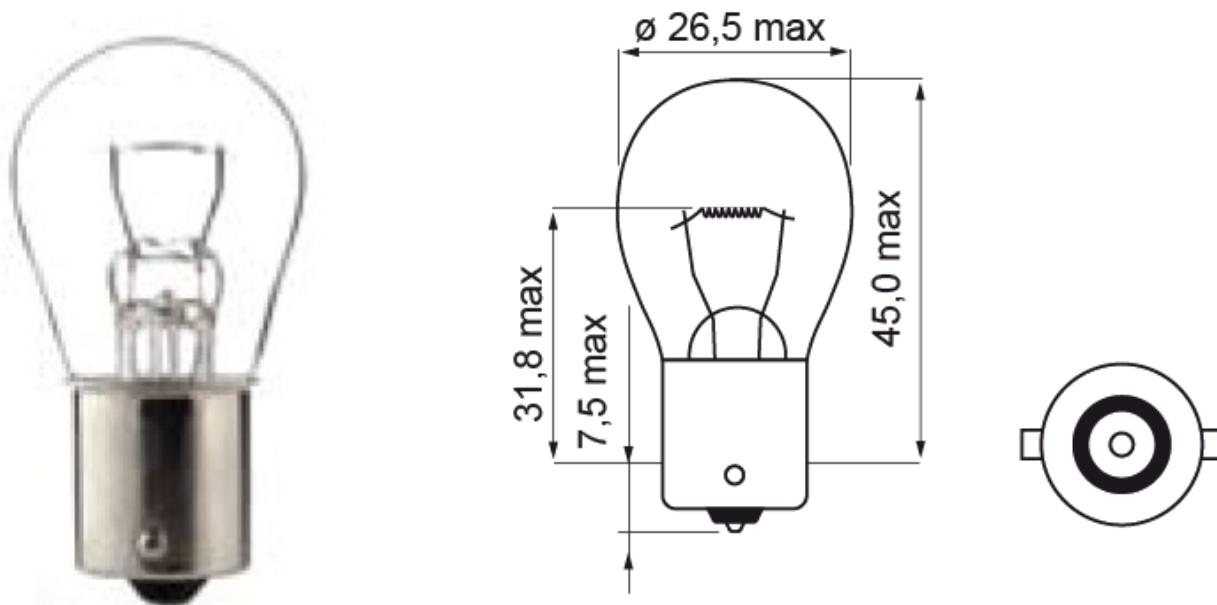

A300001

Ampoule | BA 15s-P21W | 21Watt | 12V

EAN: 5414184000537

Caractéristiques

Couleur	Blanc
Emballage	Emballage POS
Homologation	ECE
Poids (kg)	0,105 Kg
Soquet	BA 15s
Source lumineuse	Halogène

Tension	12V
Watt	21 Watt
À commander par	10