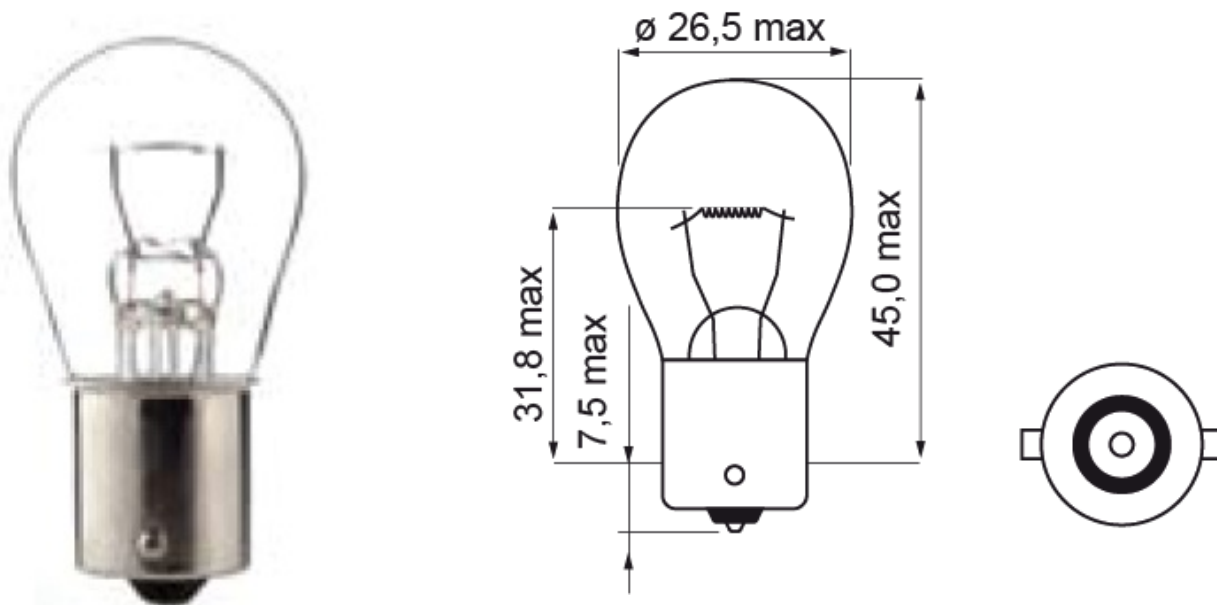

A300001

Ampoule | BA 15s-P21W | 21Watt | 12V

EAN: 5414184000537

Caractéristiques

Couleur	Blanc	Tension	12V
Emballage	Emballage POS	Watt	21 Watt
Homologation	ECE	À commander par	10
Poids (kg)	0,105 Kg		
Soquet	BA 15s		
Source lumineuse	Halogène		