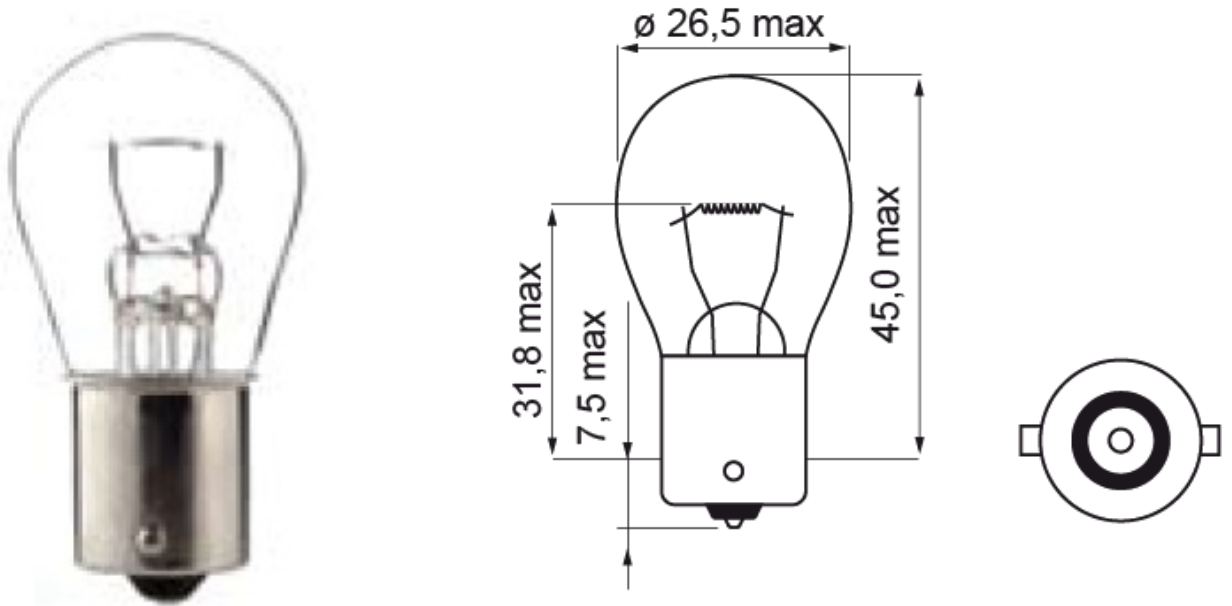

A300002

Ampoule | BA 15s-P21W | 21Watt | 24V

EAN: 5414184000544

## Caractéristiques

Couleur	Blanc
Emballage	Emballage POS
Homologation	ECE
Poids (kg)	0,105 Kg
Soquet	BA 15s
Source lumineuse	Halogène

Tension	24V
Watt	21 Watt
À commander par	10