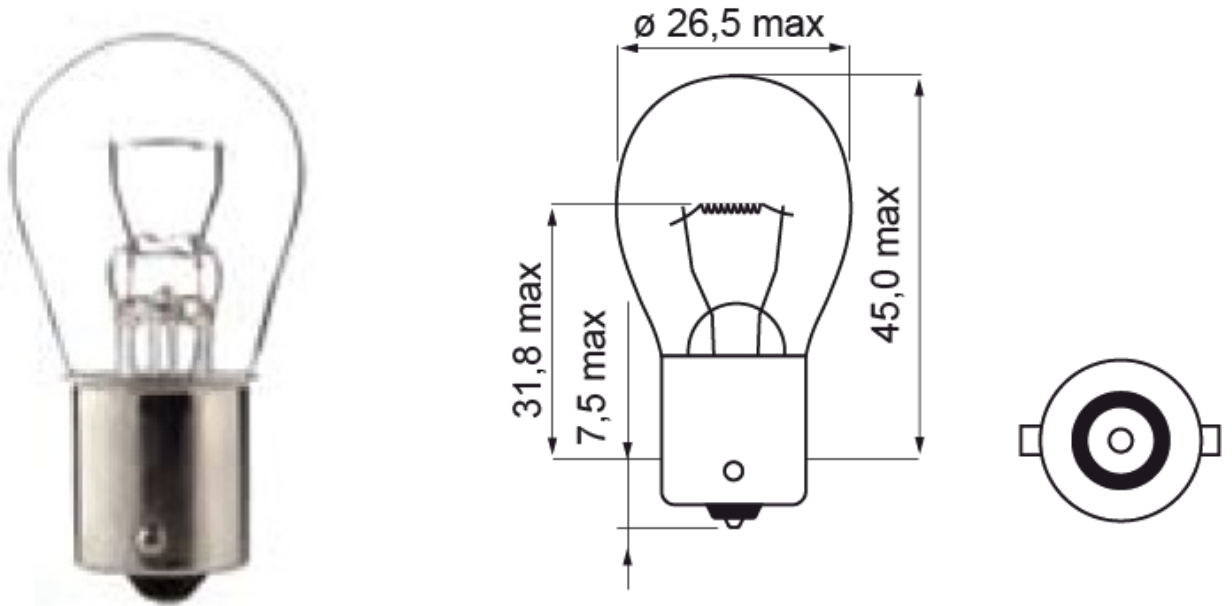

A300002

Ampoule | BA 15s-P21W | 21Watt | 24V

EAN: 5414184000544

Caractéristiques

| | |
|------------------|---------------|
| Couleur | Blanc |
| Emballage | Emballage POS |
| Homologation | ECE |
| Poids (kg) | 0,105 Kg |
| Soquet | BA 15s |
| Source lumineuse | Halogène |

| | |
|-----------------|---------|
| Tension | 24V |
| Watt | 21 Watt |
| À commander par | 10 |