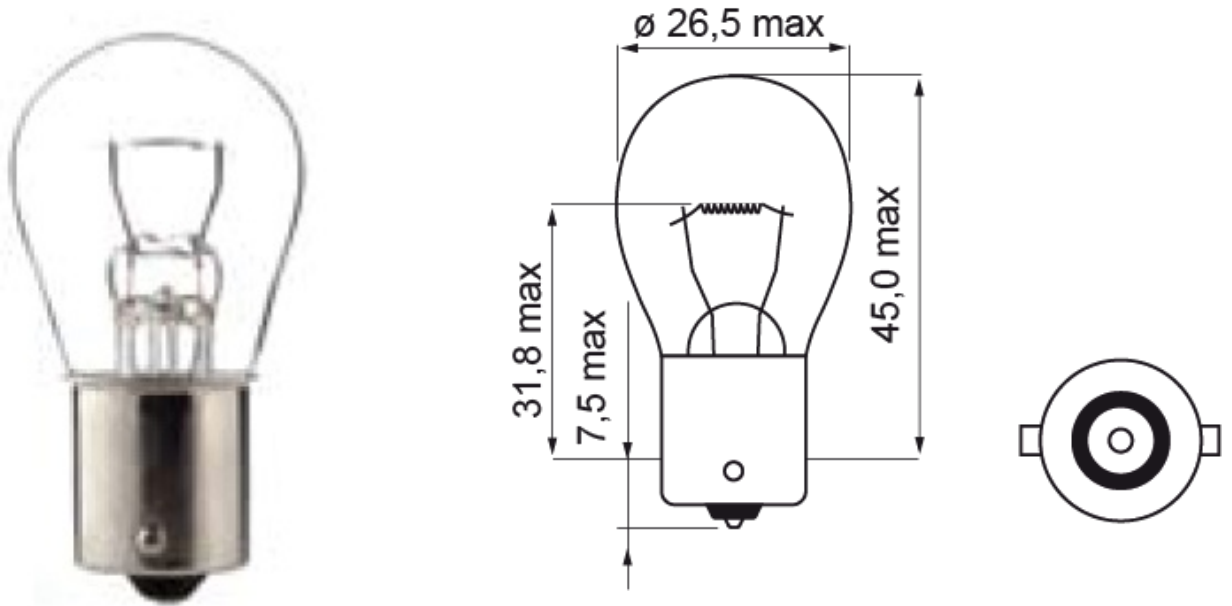

A300002

Ampoule | BA 15s-P21W | 21Watt | 24V

EAN: 5414184000544

Caractéristiques

Couleur	Blanc
Emballage	Emballage POS
Homologation	ECE
Poids (kg)	0,105 Kg
Soquet	BA 15s
Source lumineuse	Halogène

Tension	24V
Watt	21 Watt
À commander par	10