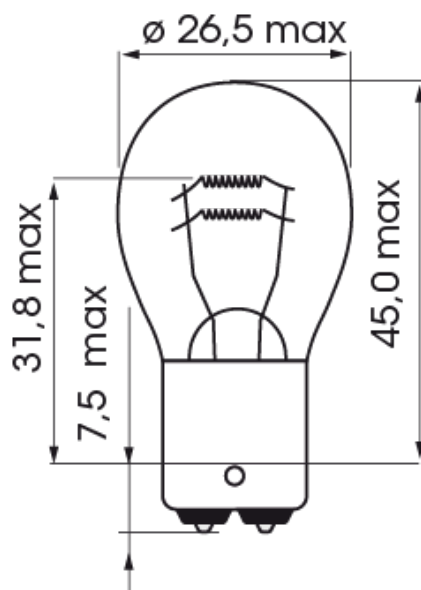

# AMPOULES HALOGÈNES & LED

A300004

Ampoule | BA 15d-P21W/5 | 21/5Watt | 24V

EAN: 5414184000568

## Caractéristiques

Couleur	Blanc
Emballage	Emballage POS
Homologation	ECE
Poids (kg)	0,092 Kg
Soquet	BA 15d
Source lumineuse	Halogène

Tension	24V
Watt	21,5 Watt
À commander par	10