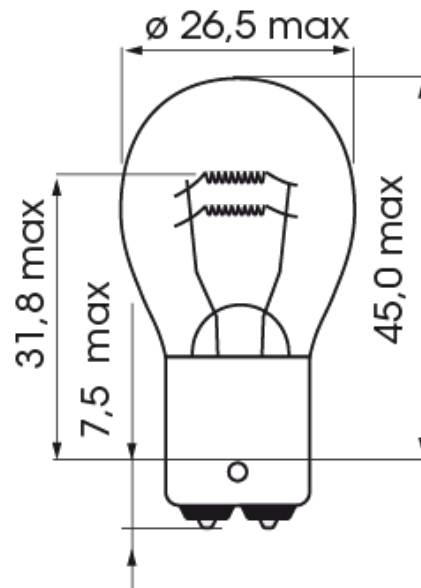

AMPOULES HALOGÈNES & LED

A300004

Ampoule | BA 15d-P21W/5 | 21/5Watt | 24V

EAN: 5414184000568

Caractéristiques

Couleur	Blanc
Emballage	Emballage POS
Homologation	ECE
Poids (kg)	0,092 Kg
Soquet	BA 15d
Source lumineuse	Halogène

Tension	24V
Watt	21,5 Watt
À commander par	10