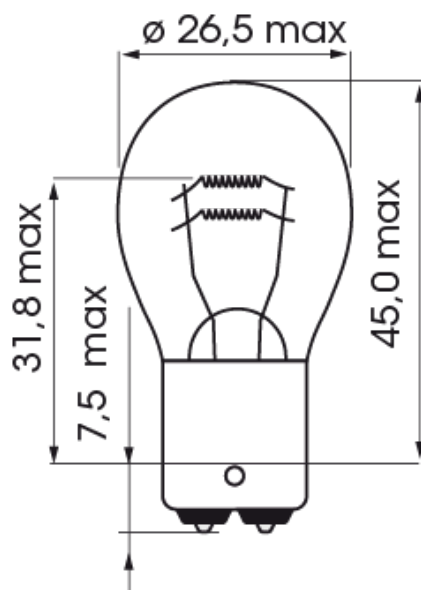

A300004

Ampoule | BA 15d-P21W/5 | 21/5Watt | 24V

EAN: 5414184000568

Caractéristiques

Couleur	Blanc
Emballage	Emballage POS
Homologation	ECE
Poids (kg)	0,092 Kg
Soquet	BA 15d
Source lumineuse	Halogène

Tension	24V
Watt	21,5 Watt
À commander par	10