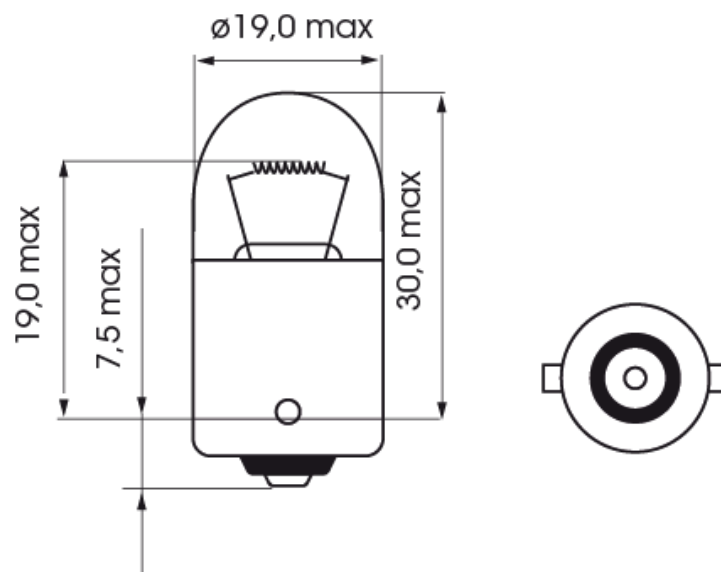

A300005

Ampoule | BA 15s-R10W | 10Watt | 12V

EAN: 5414184000575

## Caractéristiques

Couleur	Blanc
Emballage	Emballage POS
Homologation	ECE
Poids (kg)	0,058 Kg
Soquet	BA 15s
Source lumineuse	Halogène

Tension	12V
Watt	10 Watt
À commander par	10