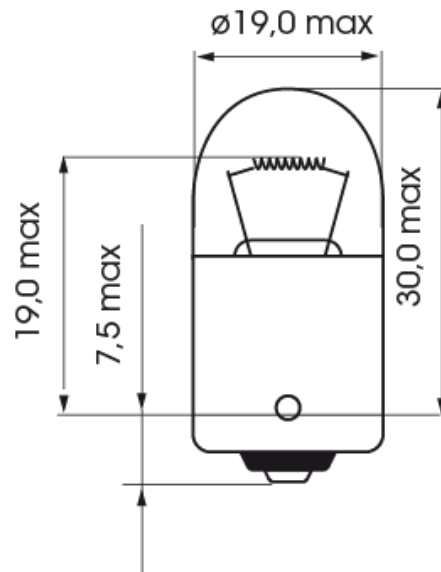

A300005

Ampoule | BA 15s-R10W | 10Watt | 12V

EAN: 5414184000575

## Caractéristiques

Couleur	Blanc
Emballage	Emballage POS
Homologation	ECE
Poids (kg)	0,058 Kg
Soquet	BA 15s
Source lumineuse	Halogène

Tension	12V
Watt	10 Watt
À commander par	10