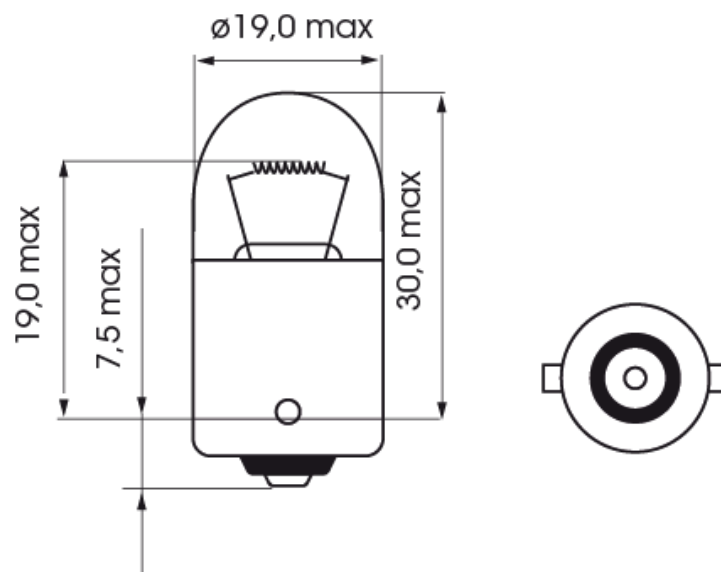

A300005

Ampoule | BA 15s-R10W | 10Watt | 12V

EAN: 5414184000575

Caractéristiques

Couleur	Blanc
Emballage	Emballage POS
Homologation	ECE
Poids (kg)	0,058 Kg
Soquet	BA 15s
Source lumineuse	Halogène

Tension	12V
Watt	10 Watt
À commander par	10