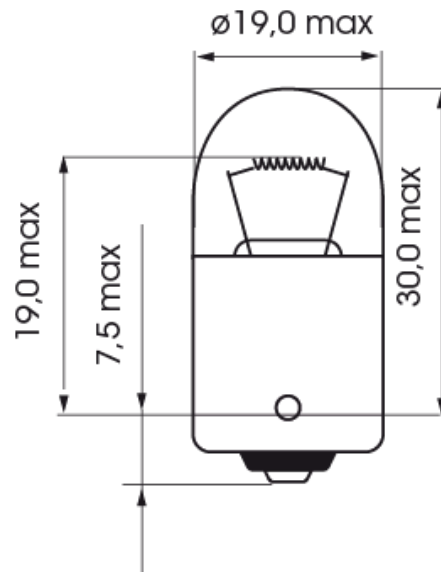

A300005

Ampoule | BA 15s-R10W | 10Watt | 12V

EAN: 5414184000575

Caractéristiques

Couleur	Blanc
Emballage	Emballage POS
Homologation	ECE
Poids (kg)	0,058 Kg
Soquet	BA 15s
Source lumineuse	Halogène

Tension	12V
Watt	10 Watt
À commander par	10