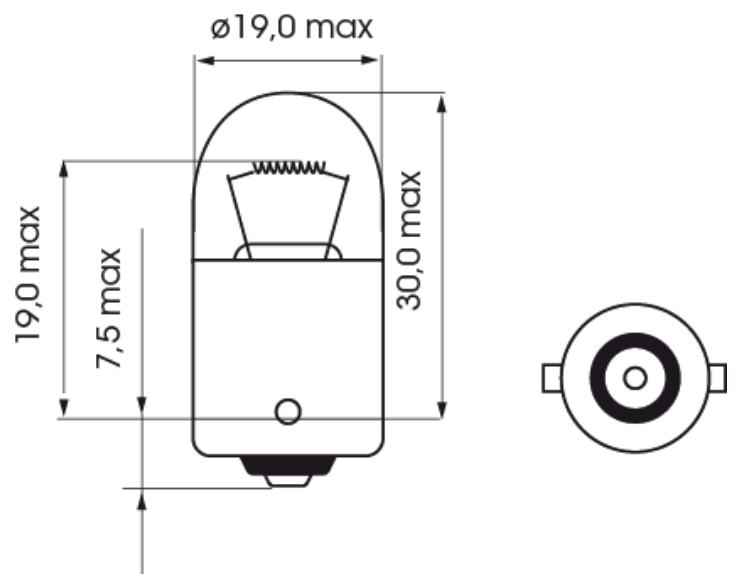

A300006

Ampoule | BA 15s-R10W | 10Watt | 24V

EAN: 5414184000582

Caractéristiques

Couleur	Blanc
Emballage	Emballage POS
Homologation	ECE
Poids (kg)	0,058 Kg
Soquet	BA 15s
Source lumineuse	Halogène

Tension	24V
Watt	10 Watt
À commander par	10