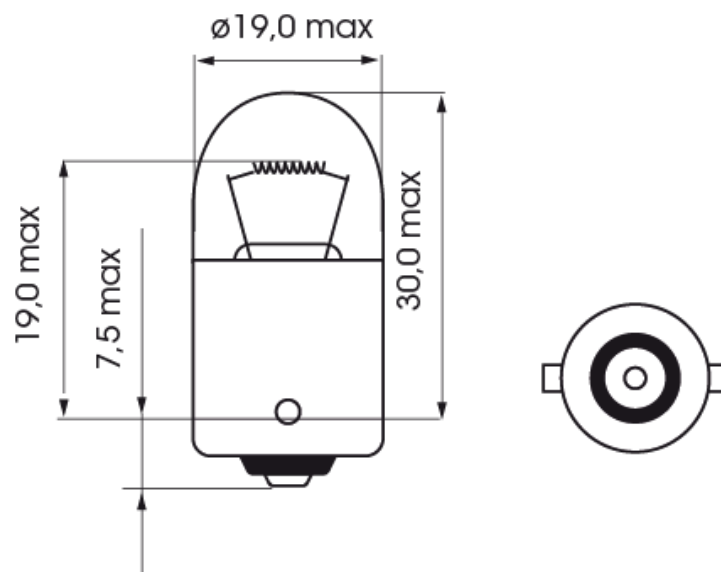

A300006

Ampoule | BA 15s-R10W | 10Watt | 24V

EAN: 5414184000582

Caractéristiques

Couleur	Blanc
Emballage	Emballage POS
Homologation	ECE
Poids (kg)	0,058 Kg
Soquet	BA 15s
Source lumineuse	Halogène

Tension	24V
Watt	10 Watt
À commander par	10