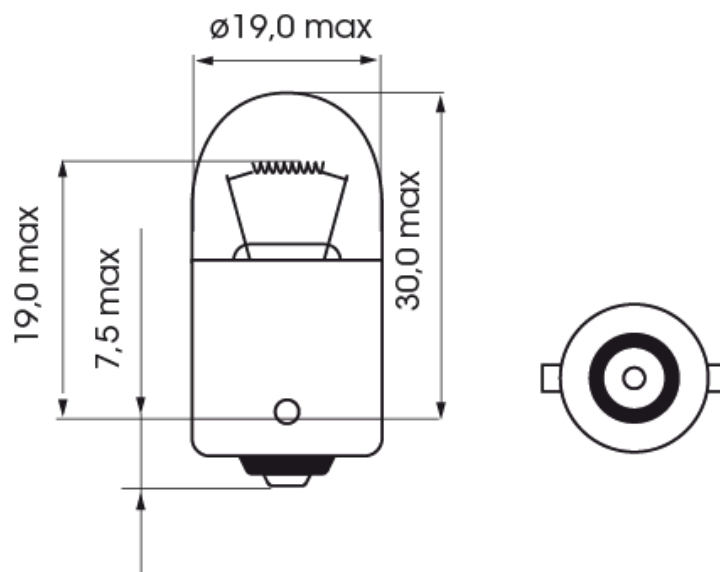

A300006

Ampoule | BA 15s-R10W | 10Watt | 24V

EAN: 5414184000582

Caractéristiques

Couleur	Blanc
Emballage	Emballage POS
Homologation	ECE
Poids (kg)	0,058 Kg
Soquet	BA 15s
Source lumineuse	Halogène

Tension	24V
Watt	10 Watt
À commander par	10