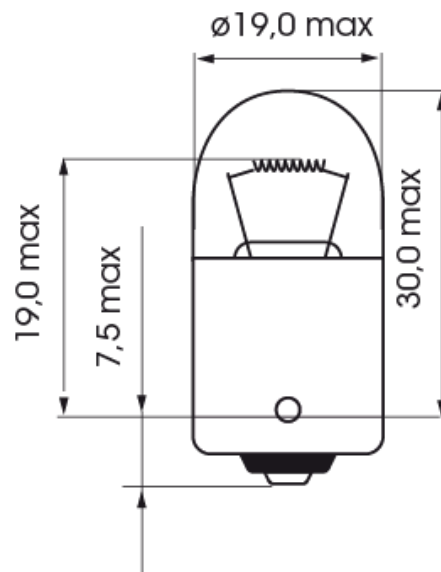

A300006

Ampoule | BA 15s-R10W | 10Watt | 24V

EAN: 5414184000582

Caractéristiques

Couleur	Blanc
Emballage	Emballage POS
Homologation	ECE
Poids (kg)	0,058 Kg
Soquet	BA 15s
Source lumineuse	Halogène

Tension	24V
Watt	10 Watt
À commander par	10