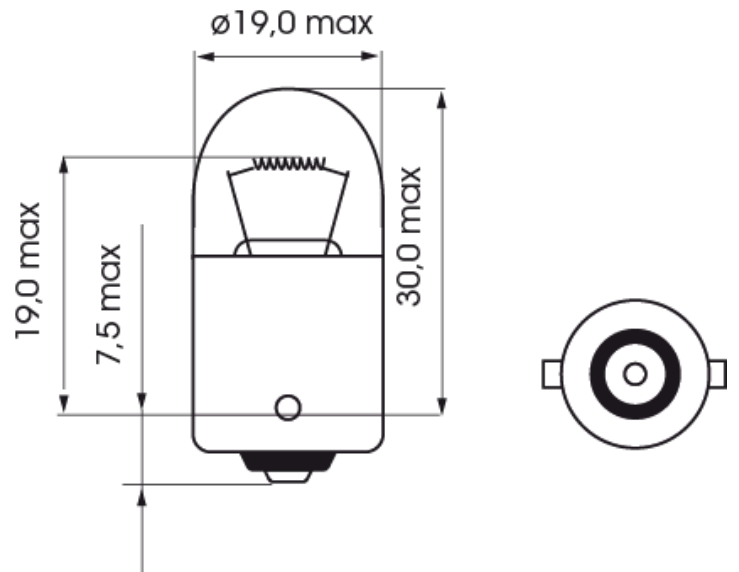

A300007

Ampoule | BA 15s-R5W | 5Watt | 12V

EAN: 5414184000599

Caractéristiques

| | |
|------------------|---------------|
| Couleur | Blanc |
| Emballage | Emballage POS |
| Homologation | ECE |
| Poids (kg) | 0,056 Kg |
| Soquet | BA 15s |
| Source lumineuse | Halogène |

| | |
|-----------------|--------|
| Tension | 12V |
| Watt | 5 Watt |
| À commander par | 10 |