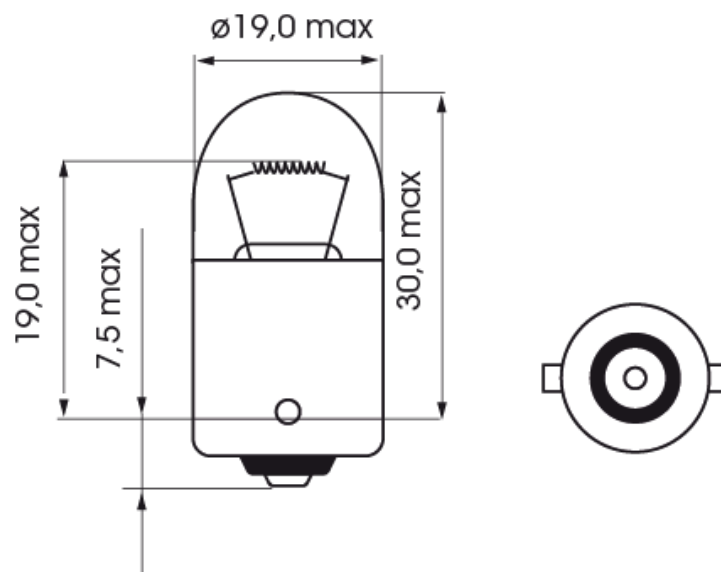

AMPOULES HALOGÈNES & LED

A300008

Ampoule | BA 15s-R5W | 5Watt | 24V

EAN: 5414184000605

Caractéristiques

Couleur	Blanc
Emballage	Emballage POS
Homologation	ECE
Poids (kg)	0,053 Kg
Soquet	BA 15s
Source lumineuse	Halogène

Tension	24V
Watt	5 Watt
À commander par	10