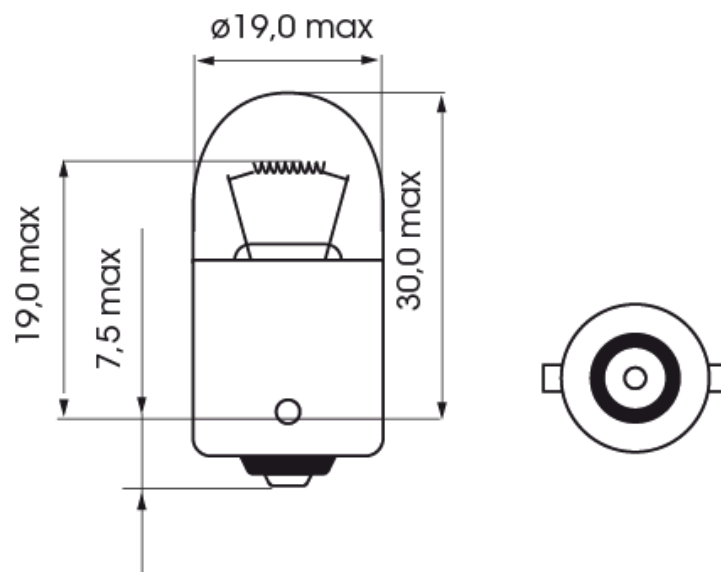

AMPOULES HALOGÈNES & LED

A300008

Ampoule | BA 15s-R5W | 5Watt | 24V

EAN: 5414184000605

Caractéristiques

| | |
|------------------|---------------|
| Couleur | Blanc |
| Emballage | Emballage POS |
| Homologation | ECE |
| Poids (kg) | 0,053 Kg |
| Soquet | BA 15s |
| Source lumineuse | Halogène |

| | |
|-----------------|--------|
| Tension | 24V |
| Watt | 5 Watt |
| À commander par | 10 |