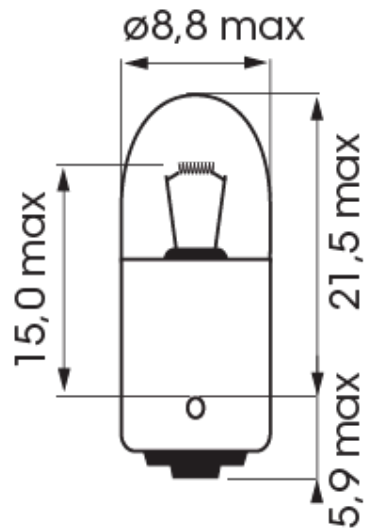

A300010

Ampoule | BA 9s-T4W | 4Watt | 24V

EAN: 5414184000629

## Caractéristiques

Couleur	Blanc
Emballage	Emballage POS
Homologation	ECE
Poids (kg)	0,027 Kg
Soquet	BA 9s
Source lumineuse	Halogène

Tension	24V
Watt	4 Watt
À commander par	10