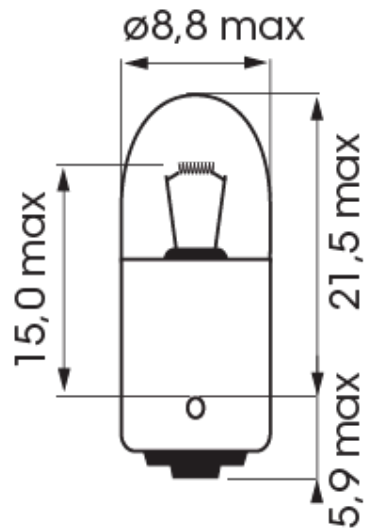

A300010

Ampoule | BA 9s-T4W | 4Watt | 24V

EAN: 5414184000629

Caractéristiques

Couleur	Blanc
Emballage	Emballage POS
Homologation	ECE
Poids (kg)	0,027 Kg
Soquet	BA 9s
Source lumineuse	Halogène

Tension	24V
Watt	4 Watt
À commander par	10