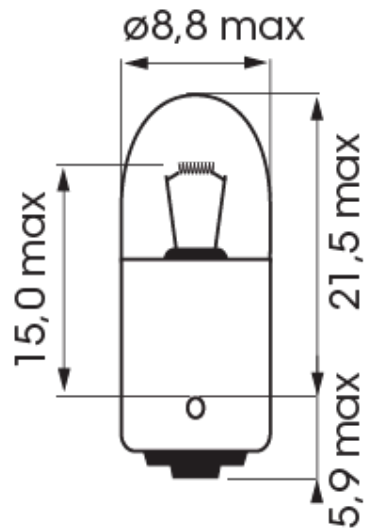

A300010

Ampoule | BA 9s-T4W | 4Watt | 24V

EAN: 5414184000629

Caractéristiques

| | |
|------------------|---------------|
| Couleur | Blanc |
| Emballage | Emballage POS |
| Homologation | ECE |
| Poids (kg) | 0,027 Kg |
| Soquet | BA 9s |
| Source lumineuse | Halogène |

| | |
|-----------------|--------|
| Tension | 24V |
| Watt | 4 Watt |
| À commander par | 10 |