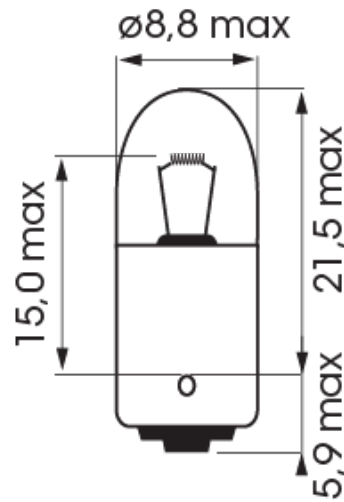

# AMPOULES HALOGÈNES & LED

A300010

Ampoule | BA 9s-T4W | 4Watt | 24V

EAN: 5414184000629

## Caractéristiques

Couleur	Blanc
Emballage	Emballage POS
Homologation	ECE
Poids (kg)	0,027 Kg
Soquet	BA 9s
Source lumineuse	Halogène

Tension	24V
Watt	4 Watt
À commander par	10