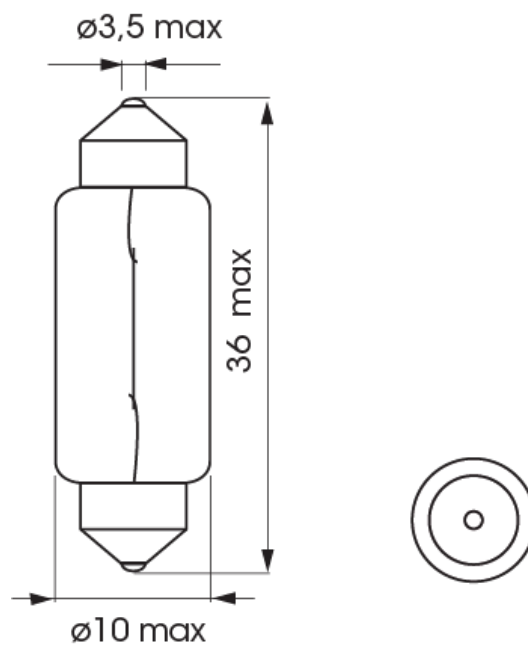

A300012

Ampoule | SV 8,5x8-C5W | 5Watt | 24V

EAN: 5414184000643

Caractéristiques

Couleur	Blanc
Emballage	Emballage POS
Homologation	ECE
Poids (kg)	0,027 Kg
Soquet	SV8,5 11x30
Source lumineuse	Halogène

Tension	24V
Watt	5 Watt
À commander par	10