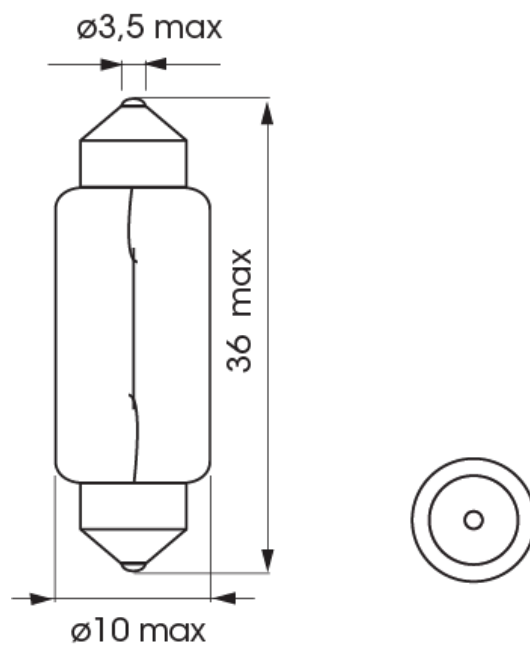

A300012

Ampoule | SV 8,5x8-C5W | 5Watt | 24V

EAN: 5414184000643

Caractéristiques

Couleur	Blanc
Emballage	Emballage POS
Homologation	ECE
Poids (kg)	0,027 Kg
Soquet	SV8,5 11x30
Source lumineuse	Halogène

Tension	24V
Watt	5 Watt
À commander par	10