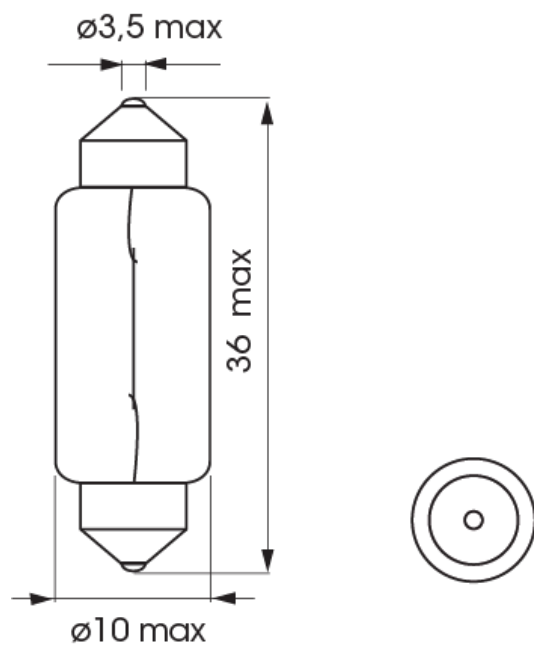

A300012

Ampoule | SV 8,5x8-C5W | 5Watt | 24V

EAN: 5414184000643

Caractéristiques

Couleur	Blanc
Emballage	Emballage POS
Homologation	ECE
Poids (kg)	0,027 Kg
Soquet	SV8,5 11x30
Source lumineuse	Halogène

Tension	24V
Watt	5 Watt
À commander par	10