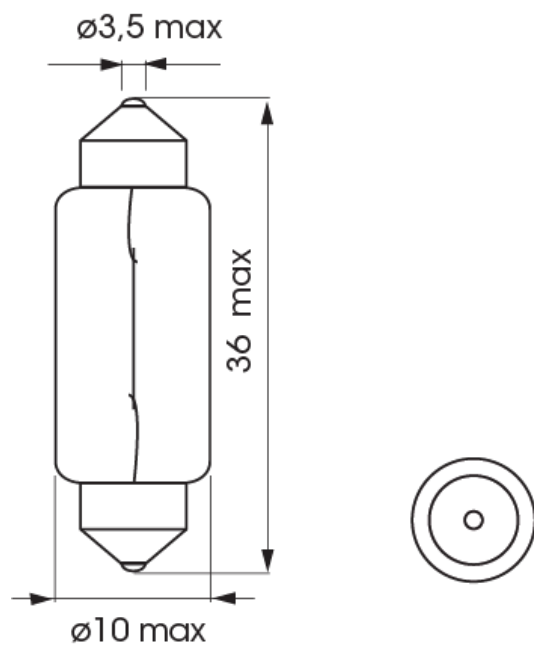

A300012

Ampoule | SV 8,5x8-C5W | 5Watt | 24V

EAN: 5414184000643

Caractéristiques

| | |
|------------------|---------------|
| Couleur | Blanc |
| Emballage | Emballage POS |
| Homologation | ECE |
| Poids (kg) | 0,027 Kg |
| Soquet | SV8,5 11x30 |
| Source lumineuse | Halogène |

| | |
|-----------------|--------|
| Tension | 24V |
| Watt | 5 Watt |
| À commander par | 10 |