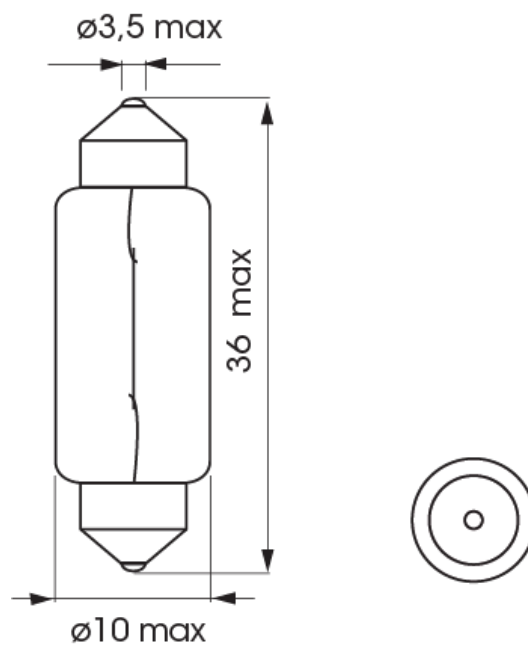

A300012

Ampoule | SV 8,5x8-C5W | 5Watt | 24V

EAN: 5414184000643

## Caractéristiques

Couleur	Blanc
Emballage	Emballage POS
Homologation	ECE
Poids (kg)	0,027 Kg
Soquet	SV8,5 11x30
Source lumineuse	Halogène

Tension	24V
Watt	5 Watt
À commander par	10