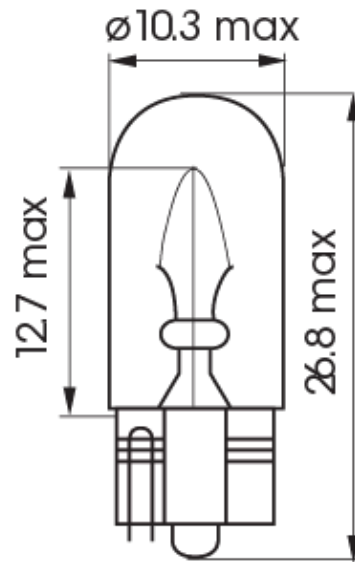

A300014

Ampoule | T10-W5W | 5Watt | 24V

EAN: 5414184000667

## Caractéristiques

Couleur	Blanc
Emballage	Emballage POS
Homologation	ECE
Poids (kg)	0,018 Kg
Soquet	T10
Source lumineuse	Halogène

Tension	24V
Watt	5 Watt
À commander par	10