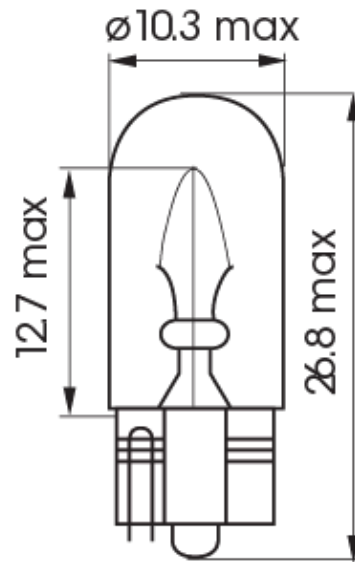

A300014

Ampoule | T10-W5W | 5Watt | 24V

EAN: 5414184000667

Caractéristiques

Couleur	Blanc
Emballage	Emballage POS
Homologation	ECE
Poids (kg)	0,018 Kg
Soquet	T10
Source lumineuse	Halogène

Tension	24V
Watt	5 Watt
À commander par	10