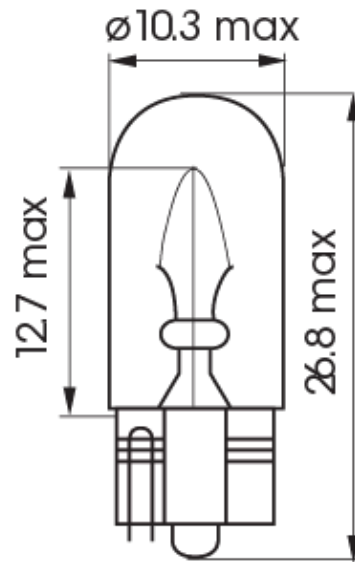

A300014

Ampoule | T10-W5W | 5Watt | 24V

EAN: 5414184000667

Caractéristiques

Couleur	Blanc	Tension	24V
Emballage	Emballage POS	Watt	5 Watt
Homologation	ECE	À commander par	10
Poids (kg)	0,018 Kg		
Soquet	T10		
Source lumineuse	Halogène		