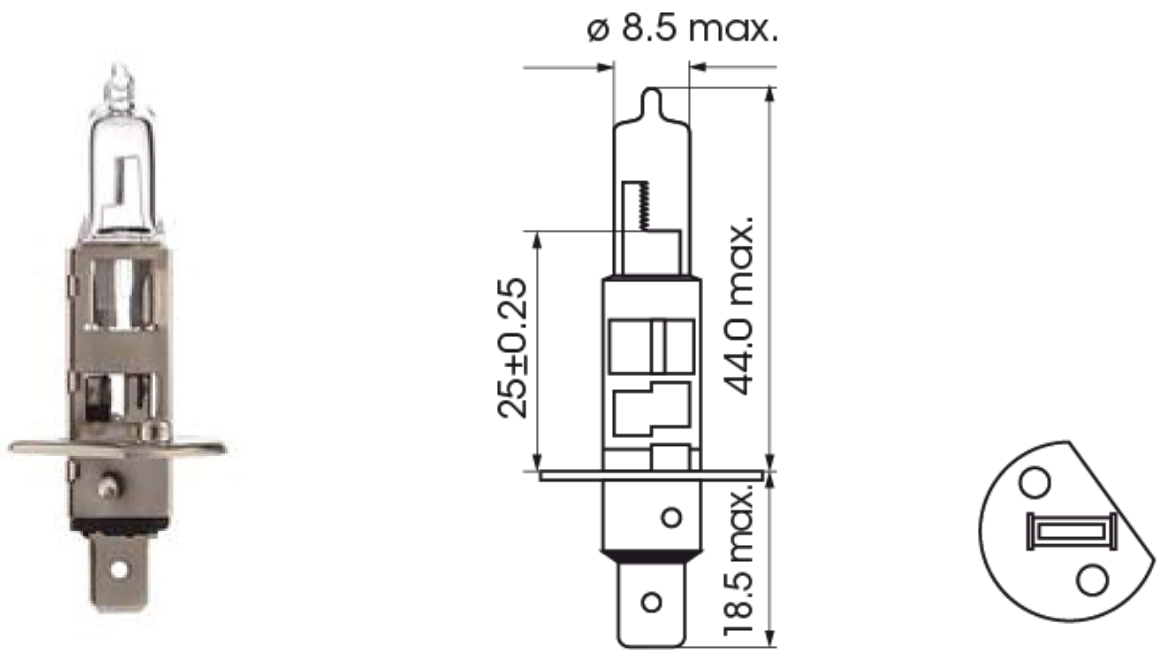

A300016

Ampoule | P14,5s-H1 | 70Watt | 24V

EAN: 5414184000681

## Caractéristiques

Couleur	Blanc
Emballage	Emballage POS
Homologation	ECE
Poids (kg)	0,008 Kg
Soquet	H1
Source lumineuse	Halogène

Tension	24V
Watt	70 Watt
À commander par	1