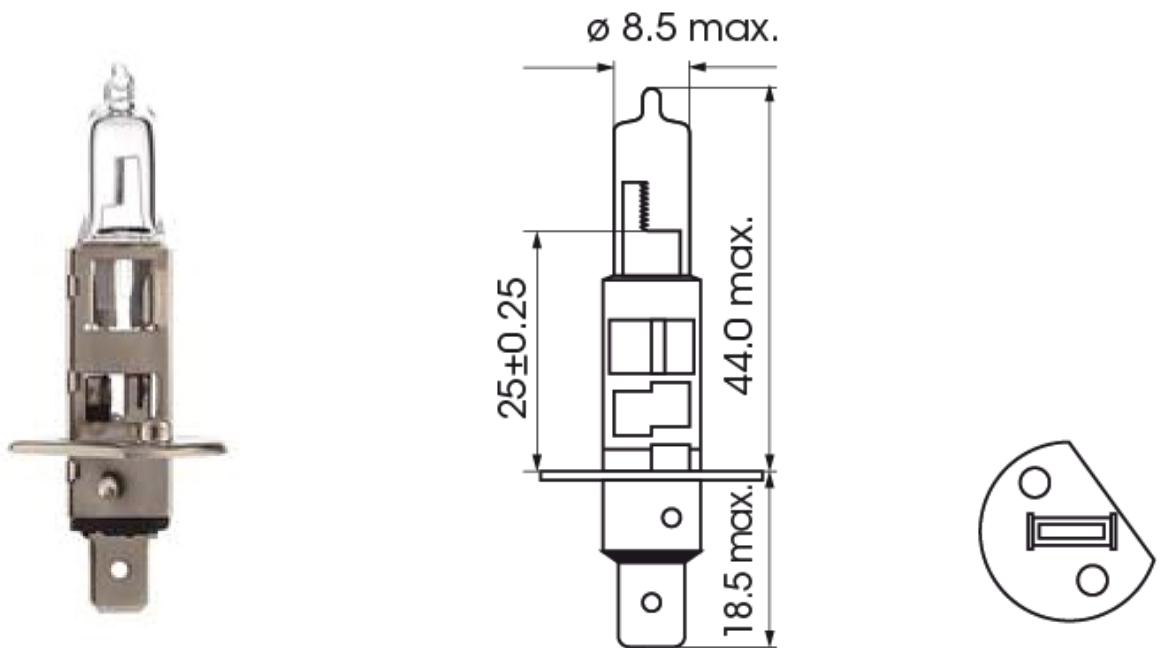

A300016

Ampoule | P14,5s-H1 | 70Watt | 24V

EAN: 5414184000681

Caractéristiques

Couleur	Blanc	Tension	24V
Emballage	Emballage POS	Watt	70 Watt
Homologation	ECE	À commander par	1
Poids (kg)	0,008 Kg		
Soquet	H1		
Source lumineuse	Halogène		