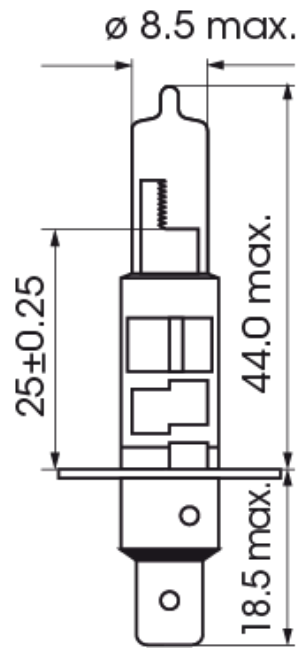

A300016

Ampoule | P14,5s-H1 | 70Watt | 24V

EAN: 5414184000681

Caractéristiques

Couleur	Blanc
Emballage	Emballage POS
Homologation	ECE
Poids (kg)	0,008 Kg
Soquet	H1
Source lumineuse	Halogène

Tension	24V
Watt	70 Watt
À commander par	1