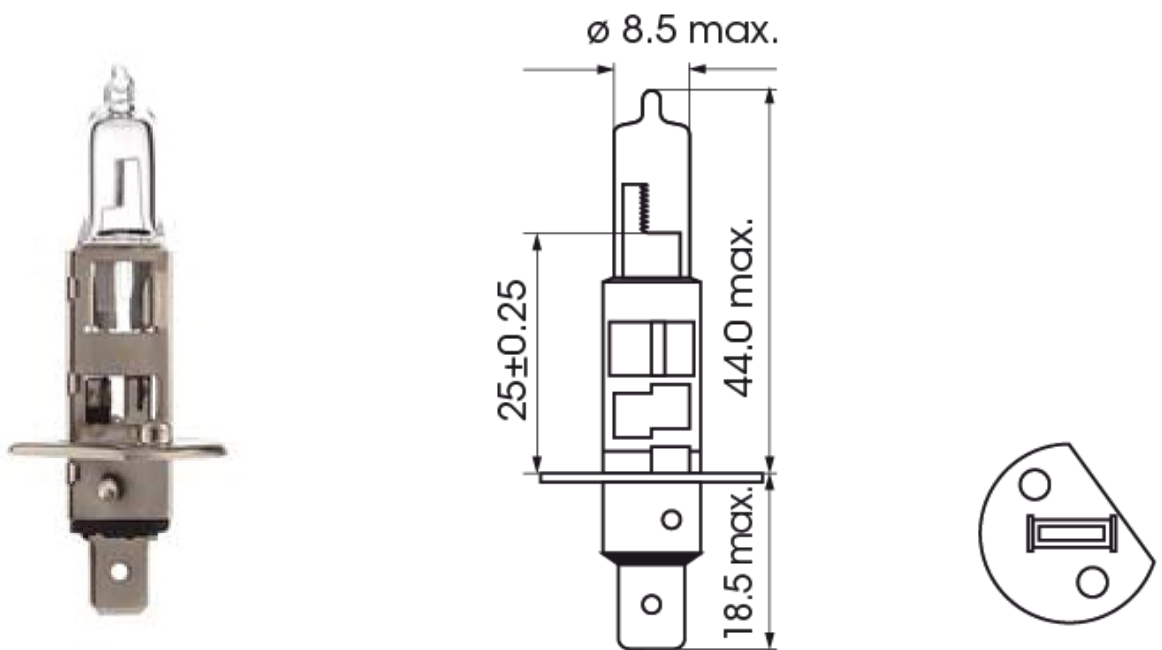

A300016

Ampoule | P14,5s-H1 | 70Watt | 24V

EAN: 5414184000681

Caractéristiques

Couleur	Blanc	Tension	24V
Emballage	Emballage POS	Watt	70 Watt
Homologation	ECE	À commander par	1
Poids (kg)	0,008 Kg		
Soquet	H1		
Source lumineuse	Halogène		