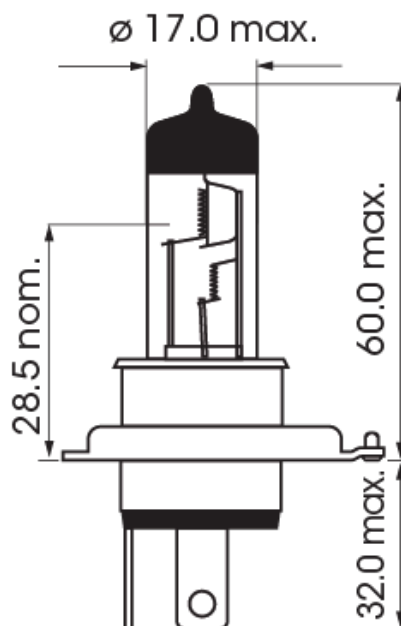

# AMPOULES HALOGÈNES & LED

A300020

Ampoule | P43t-H4 | 75/70Watt | 24V

EAN: 5414184000728

## Caractéristiques

Couleur	Blanc
Emballage	Emballage POS
Homologation	ECE
Poids (kg)	0,032 Kg
Soquet	H4
Source lumineuse	Halogène

Tension	24V
Watt	70 Watt
À commander par	1