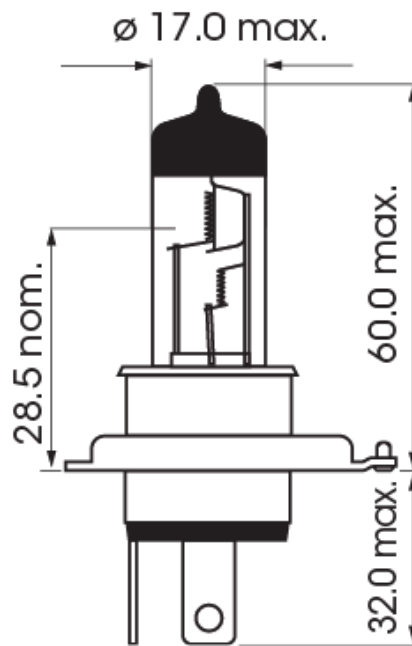

A300020

Ampoule | P43t-H4 | 75/70Watt | 24V

EAN: 5414184000728

Caractéristiques

| | |
|------------------|---------------|
| Couleur | Blanc |
| Emballage | Emballage POS |
| Homologation | ECE |
| Poids (kg) | 0,032 Kg |
| Soquet | H4 |
| Source lumineuse | Halogène |

| | |
|-----------------|---------|
| Tension | 24V |
| Watt | 70 Watt |
| À commander par | 1 |