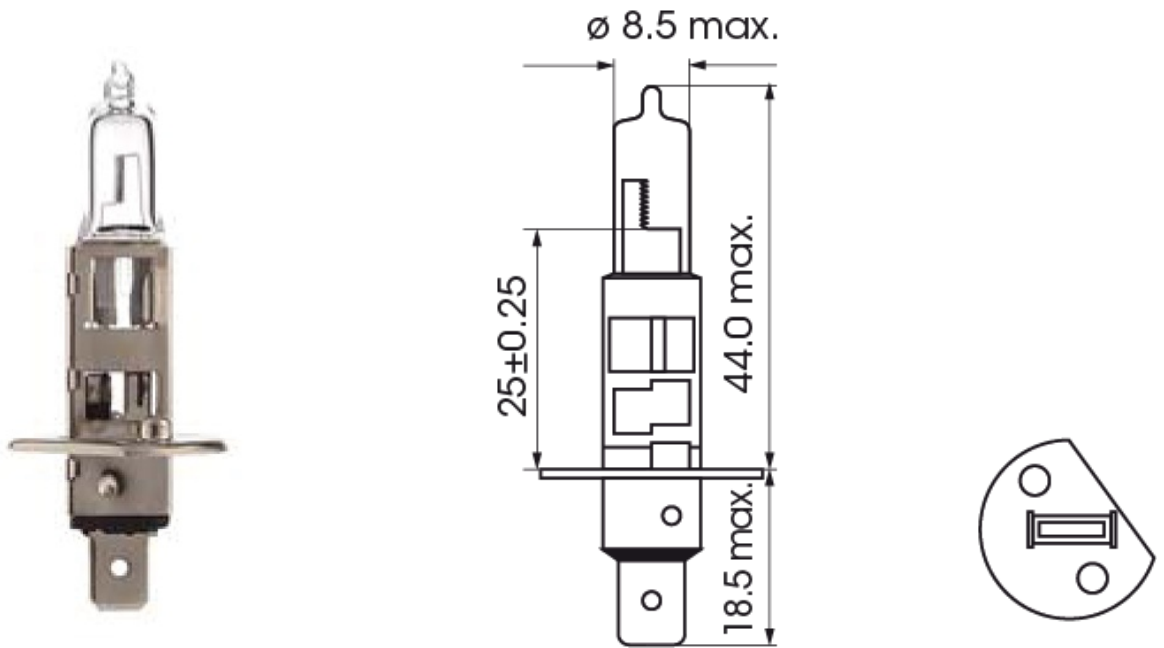

A300028

Lamp | P14,5s-H1 | 100Watt | 12V

EAN: 5414184000766

Caractéristiques

Couleur	Blanc	Tension	12V
Emballage	Emballage POS	Watt	100 Watt
Homologation	ECE	À commander par	1
Poids (kg)	0,083 Kg		
Soquet	H1		
Source lumineuse	Halogène		