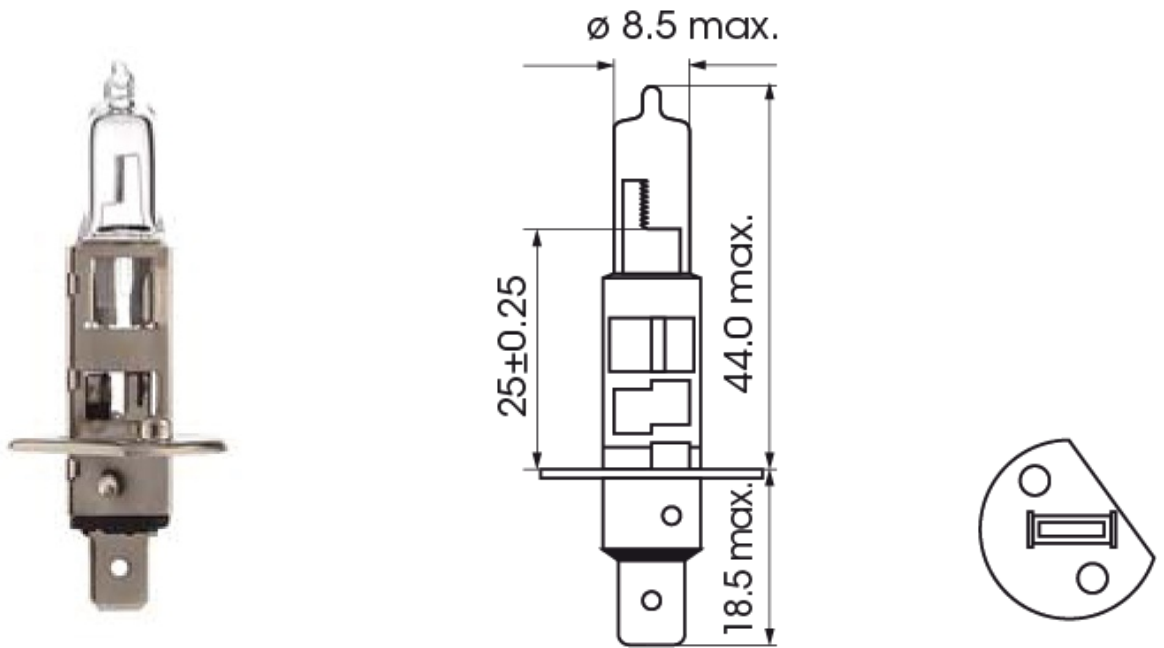

A300028

Lamp | P14,5s-H1 | 100Watt | 12V

EAN: 5414184000766

## Caractéristiques

Couleur	Blanc
Emballage	Emballage POS
Homologation	ECE
Poids (kg)	0,083 Kg
Soquet	H1
Source lumineuse	Halogène

Tension	12V
Watt	100 Watt
À commander par	1