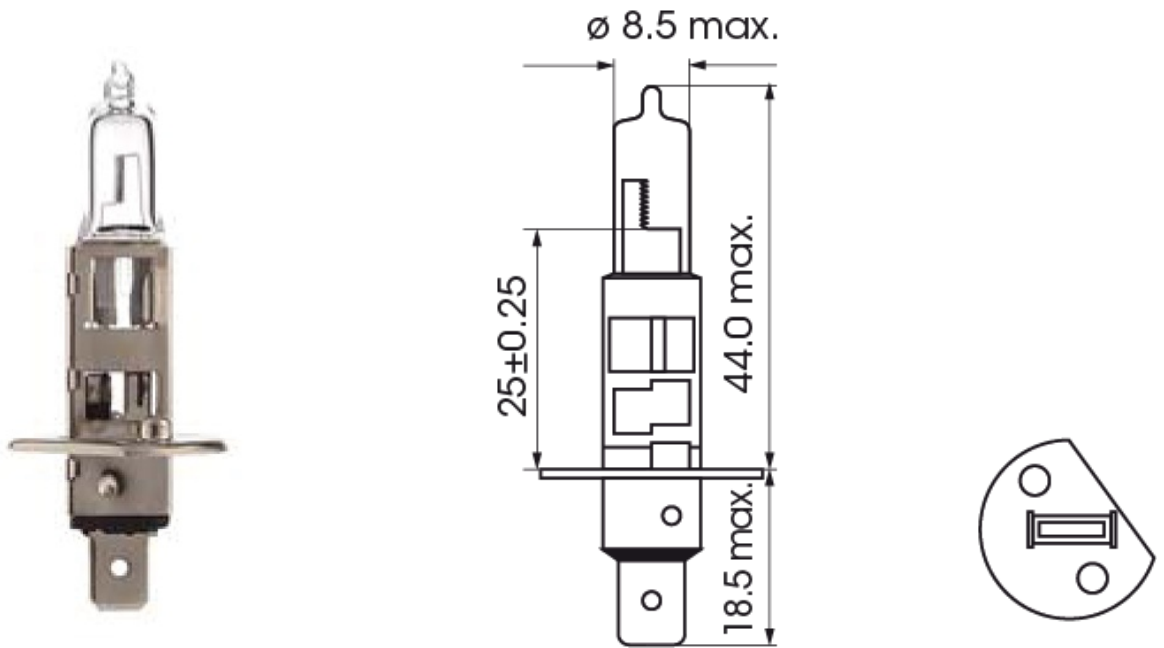

A300028

Lamp | P14,5s-H1 | 100Watt | 12V

EAN: 5414184000766

Caractéristiques

Couleur	Blanc
Emballage	Emballage POS
Homologation	ECE
Poids (kg)	0,083 Kg
Soquet	H1
Source lumineuse	Halogène

Tension	12V
Watt	100 Watt
À commander par	1