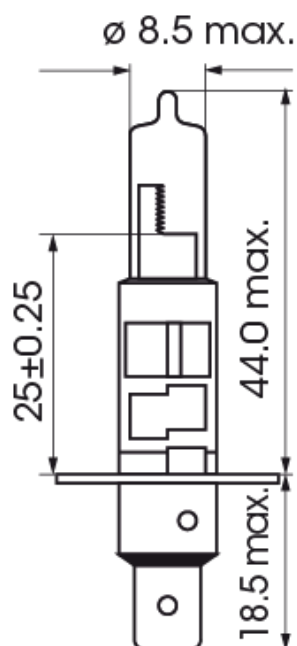

AMPOULES HALOGÈNES & LED

A300028

Lamp | P14,5s-H1 | 100Watt | 12V

EAN: 5414184000766

Caractéristiques

Couleur	Blanc
Emballage	Emballage POS
Homologation	ECE
Poids (kg)	0,083 Kg
Soquet	H1
Source lumineuse	Halogène

Tension	12V
Watt	100 Watt
À commander par	1