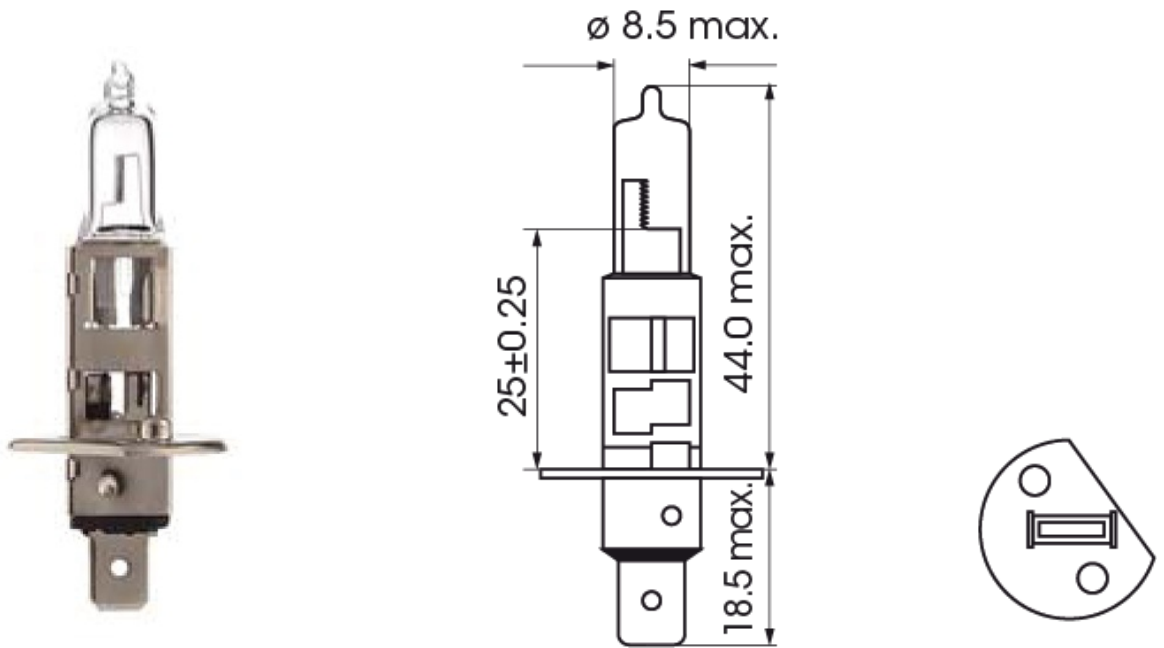

A300029

Lamp | P14,5s-H1 | 100Watt | 24V

EAN: 5414184000780

Caractéristiques

Couleur	Blanc	Tension	24V
Emballage	Emballage POS	Watt	100 Watt
Homologation	ECE	À commander par	1
Poids (kg)	0,08 Kg		
Soquet	H1		
Source lumineuse	Halogène		