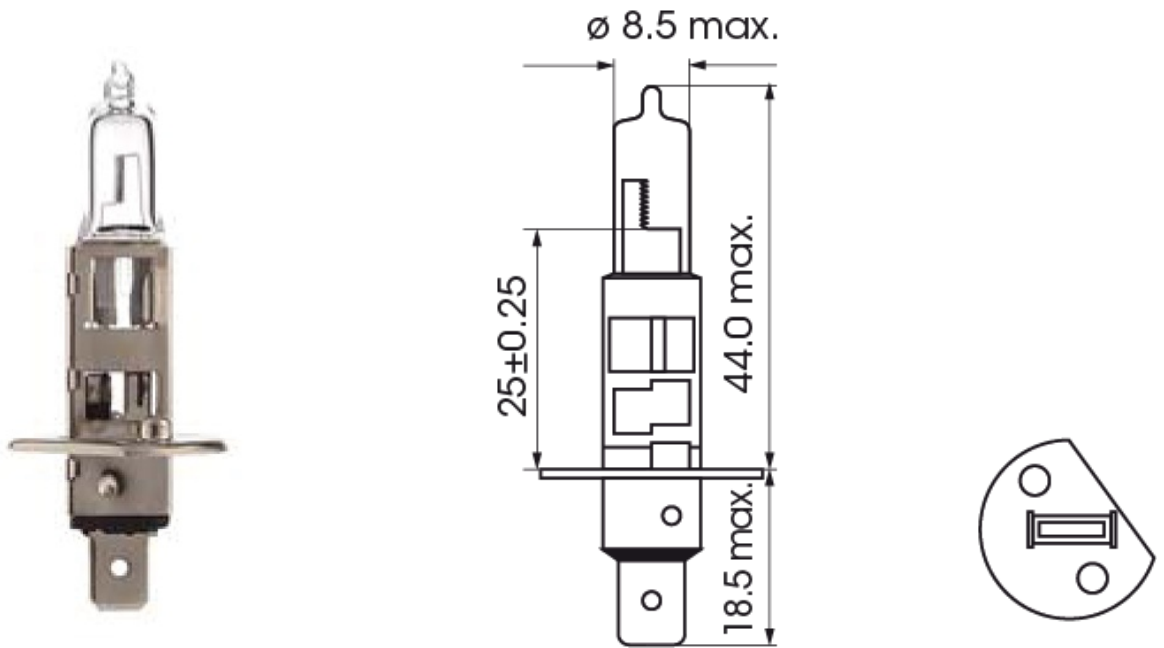

A300029

Lamp | P14,5s-H1 | 100Watt | 24V

EAN: 5414184000780

## Caractéristiques

Couleur	Blanc	Tension	24V
Emballage	Emballage POS	Watt	100 Watt
Homologation	ECE	À commander par	1
Poids (kg)	0,08 Kg		
Soquet	H1		
Source lumineuse	Halogène		