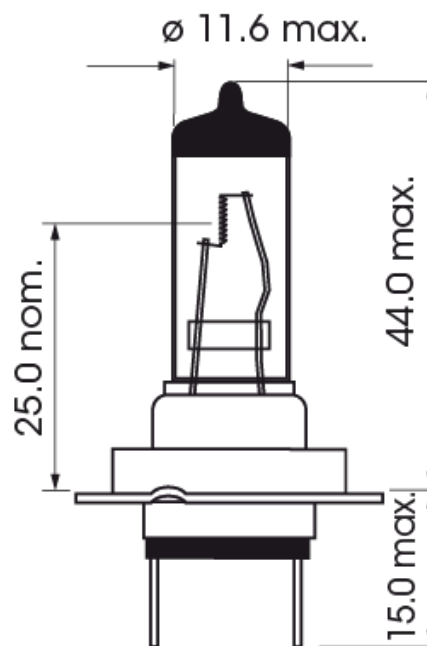

AMPOULES HALOGÈNES & LED

A300030

Ampoule | PX26d-H7 | 70Watt | 24V

EAN: 5414184000797

Caractéristiques

Couleur	Blanc
Emballage	Emballage POS
Homologation	ECE
Poids (kg)	0,155 Kg
Soquet	H7
Source lumineuse	Halogène

Tension	24V
Watt	70 Watt
À commander par	1