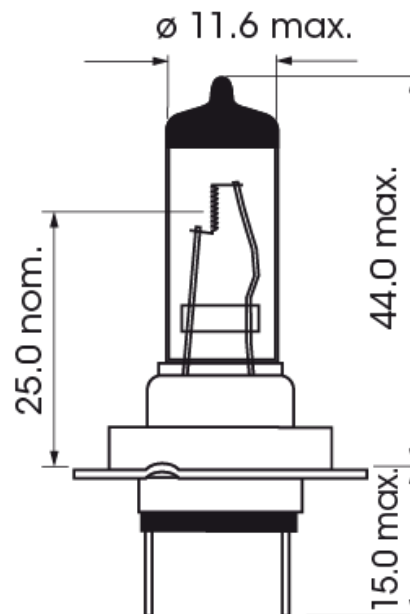

AMPOULES HALOGÈNES & LED

A300030

Ampoule | PX26d-H7 | 70Watt | 24V

EAN: 5414184000797

Caractéristiques

Couleur	Blanc
Emballage	Emballage POS
Homologation	ECE
Poids (kg)	0,155 Kg
Soquet	H7
Source lumineuse	Halogène

Tension	24V
Watt	70 Watt
À commander par	1