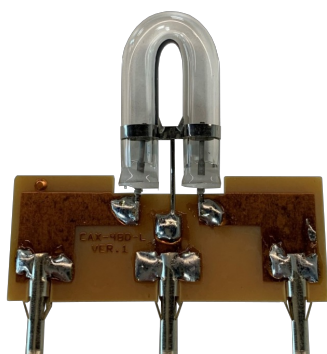

# AMPOULES XENON

A700110

Ampoule | Xenon | 622-5W

EAN: 5414184000124

## Caractéristiques

Poids (kg)	0,031 Kg	Spécifiquement adapté pour	622-5W, 622M-5W, 622TUBE-5W, 622FLEX-5W
------------	----------	----------------------------	---