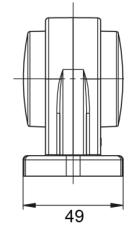

# FEUX D'ENCOMBREMENT

AE-01-188

Feu d'encombrement LED | gauche+droite | 12-24V | rouge/blanc

EAN: 5414184650008

## Caractéristiques

Couleur	Rouge/blanc	Longueur mm	97 mm
Couleur lentille	Rouge/transparent	Montage	Montage en surface
Côté montage	Gauche & droite	Poids (kg)	0,17 Kg
Degré-IP	IP66+IP68	Raccordement	Câble fin ouvert
EMC	EMC R10	Source lumineuse	LED
EMC R10	Oui	Température d'opération	-30°C / +65°C
Emballage	Emballage POS	Tension	12V - 24V
Fonctions	Feu de gabarit 2 fonctions	À commander par	1
Hauteur mm	78 mm	Épaisseur mm	49 mm
Homologation	ECE R7		