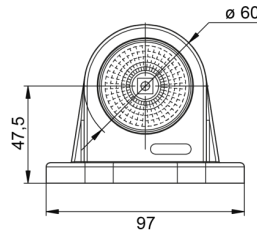

# FEUX D'ENCOMBREMENT

AE-01-188

Feu d'encombrement LED | gauche+droite | 12-24V | rouge/blanc

EAN: 5414184650008

## Caractéristiques

Couleur	Rouge/blanc	Longueur mm	97 mm
Couleur lentille	Rouge/transparent	Montage	Montage en surface
Côté montage	Gauche & droite	Poids (kg)	0,17 Kg
Degré-IP	IP66+IP68	Raccordement	Câble fin ouvert
EMC	EMC R10	Source lumineuse	LED
EMC R10	Oui	Température d'opération	-30°C / +65°C
Emballage	Emballage POS	Tension	12V - 24V
Fonctions	Feu de gabarit 2 fonctions	À commander par	1
Hauteur mm	78 mm	Épaisseur mm	49 mm
Homologation	ECE R7		