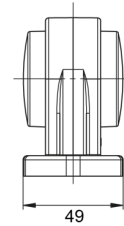

FEUX D'ENCOMBREMENT

AE-01-188

Feu d'encombrement LED | gauche+droite | 12-24V | rouge/blanc

EAN: 5414184650008

Caractéristiques

Couleur	Rouge/blanc	Longueur mm	97 mm
Couleur lentille	Rouge/transparent	Montage	Montage en surface
Côté montage	Gauche & droite	Poids (kg)	0,17 Kg
Degré-IP	IP66+IP68	Raccordement	Câble fin ouvert
EMC	EMC R10	Source lumineuse	LED
EMC R10	Oui	Température d'opération	-30°C / +65°C
Emballage	Emballage POS	Tension	12V - 24V
Fonctions	Feu de gabarit 2 fonctions	À commander par	1
Hauteur mm	78 mm	Épaisseur mm	49 mm
Homologation	ECE R7		