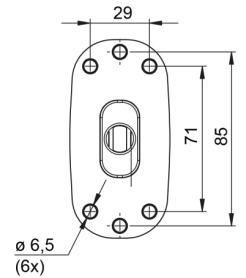

FEUX D'ENCOMBREMENT

AE-01-188

Feu d'encombrement LED | gauche+droite | 12-24V | rouge/blanc

EAN: 5414184650008

Caractéristiques

Couleur	Rouge/blanc	Longueur mm	97 mm
Couleur lentille	Rouge/transparent	Montage	Montage en surface
Côté montage	Gauche & droite	Poids (kg)	0,17 Kg
Degré-IP	IP66+IP68	Raccordement	Câble fin ouvert
EMC	EMC R10	Source lumineuse	LED
EMC R10	Oui	Température d'opération	-30°C / +65°C
Emballage	Emballage POS	Tension	12V - 24V
Fonctions	Feu de gabarit 2 fonctions	À commander par	1
Hauteur mm	78 mm	Épaisseur mm	49 mm
Homologation	ECE R7		