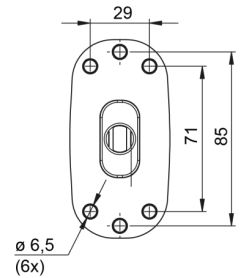

# FEUX D'ENCOMBREMENT

AE-01-188

Feu d'encombrement LED | gauche+droite | 12-24V | rouge/blanc

EAN: 5414184650008

## Caractéristiques

Couleur	Rouge/blanc	Longueur mm	97 mm
Couleur lentille	Rouge/transparent	Montage	Montage en surface
Côté montage	Gauche & droite	Poids (kg)	0,17 Kg
Degré-IP	IP66+IP68	Raccordement	Câble fin ouvert
EMC	EMC R10	Source lumineuse	LED
EMC R10	Oui	Température d'opération	-30°C / +65°C
Emballage	Emballage POS	Tension	12V - 24V
Fonctions	Feu de gabarit 2 fonctions	À commander par	1
Hauteur mm	78 mm	Épaisseur mm	49 mm
Homologation	ECE R7		