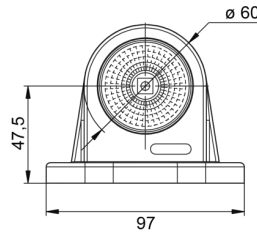

FEUX D'ENCOMBREMENT

AE-01-188

Feu d'encombrement LED | gauche+droite | 12-24V | rouge/blanc

EAN: 5414184650008

Caractéristiques

Couleur	Rouge/blanc	Longueur mm	97 mm
Couleur lentille	Rouge/transparent	Montage	Montage en surface
Côté montage	Gauche & droite	Poids (kg)	0,17 Kg
Degré-IP	IP66+IP68	Raccordement	Câble fin ouvert
EMC	EMC R10	Source lumineuse	LED
EMC R10	Oui	Température d'opération	-30°C / +65°C
Emballage	Emballage POS	Tension	12V - 24V
Fonctions	Feu de gabarit 2 fonctions	À commander par	1
Hauteur mm	78 mm	Épaisseur mm	49 mm
Homologation	ECE R7		