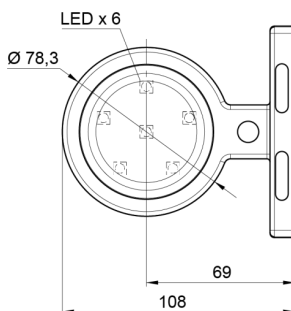

FEUX D'ENCOMBREMENT

MAVERICKI-
RO/CR

Feu d'encombrement LED | gauche+droite | 12-24V |
rouge/blanc

EAN: 5414184004061

Caractéristiques

Caractéristiques	Compatible avec des feux Gylle	Fonctions	Feu de gabarit 2 fonctions
Couleur	Rouge/blanc	Homologation	ECE R7
Couleur lentille	Rouge/transparent	Matériaux	Caoutchouc
Côté montage	Côté	Montage	Montage en surface
Degrée-IP	IP66+IP68	Poids (kg)	0,23 Kg
Diamètre mm	78 mm	Raccordement	Câble fin ouvert
Dimensions	98 mm x 79 mm x 108 mm	Source lumineuse	LED
EMC	EMC R10	Température d'opération	-30°C / +65°C
EMC R10	Oui	Tension	12V - 24V
Emballage	Emballage POS	À commander par	1