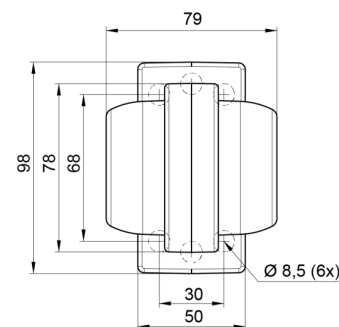

FEUX D'ENCOMBREMENT

MAVERICKI-
RO/CR

Feu d'encombrement LED | gauche+droite | 12-24V |
rouge/blanc

EAN: 5414184004061

Caractéristiques

Caractéristiques	Compatible avec des feux Gylle	Fonctions	Feu de gabarit 2 fonctions
Couleur	Rouge/blanc	Homologation	ECE R7
Couleur lentille	Rouge/transparent	Matériaux	Caoutchouc
Côté montage	Côté	Montage	Montage en surface
Degrée-IP	IP66+IP68	Poids (kg)	0,23 Kg
Diamètre mm	78 mm	Raccordement	Câble fin ouvert
Dimensions	98 mm x 79 mm x 108 mm	Source lumineuse	LED
EMC	EMC R10	Température d'opération	-30°C / +65°C
EMC R10	Oui	Tension	12V - 24V
Emballage	Emballage POS	À commander par	1