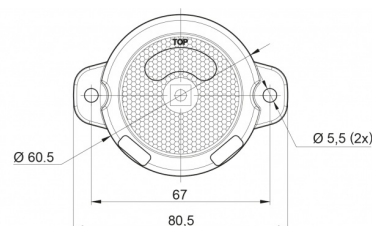

FEUX D'ENCOMBREMENT

AE-01-191C

Feu d'encombrement LED | 12-24V | blanc

EAN: 5414184650015

Caractéristiques

Couleur	Blanc	Longueur mm	80,5 mm
Couleur lentille	Transparent	Montage	Montage en surface
Côté montage	Devant	Poids (kg)	0,064 Kg
Degrée-IP	IP66+IP68	Raccordement	Câble fin ouvert
Diamètre mm	60,5 mm	Source lumineuse	LED
EMC	EMC R10	Température d'opération	-30°C / +65°C
EMC R10	Oui	Tension	12V - 24V
Emballage	Emballage POS	À commander par	1
Fonctions	Feu de gabarit devant	Épaisseur mm	24 mm
Homologation	ECE R3+R7		