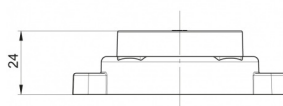

FEUX D'ENCOMBREMENT

AE-01-191C

Feu d'encombrement LED | 12-24V | blanc

EAN: 5414184650015

Caractéristiques

Couleur	Blanc	Longueur mm	80,5 mm
Couleur lentille	Transparent	Montage	Montage en surface
Côté montage	Devant	Poids (kg)	0,064 Kg
Degrée-IP	IP66+IP68	Raccordement	Câble fin ouvert
Diamètre mm	60,5 mm	Source lumineuse	LED
EMC	EMC R10	Température d'opération	-30°C / +65°C
EMC R10	Oui	Tension	12V - 24V
Emballage	Emballage POS	À commander par	1
Fonctions	Feu de gabarit devant	Épaisseur mm	24 mm
Homologation	ECE R3+R7		