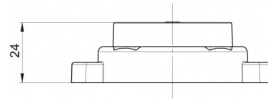

FEUX D'ENCOMBREMENT

AE-01-191R

Feu d'encombrement LED | 12-24V | rouge

EAN: 5414184005389

Caractéristiques

Consommation 12-24V Amp	0,02 Amp
Couleur	Rouge
Couleur lentille	Rouge
Côté montage	Arrière
Degrée-IP	IP66+IP68
Diamètre mm	60,5 mm
EMC	EMC R10
EMC R10	Oui
Emballage	Emballage POS
Fonctions	Feu de gabarit arrière
Homologation	ECE R3+R7
Longueur cable (m)	0,2 m

Longueur mm	80,5 mm
Montage	Montage en surface
Poids (kg)	0,064 Kg
Raccordement	Câble fin ouvert
Source lumineuse	LED
Température d'opération	-30°C / +65°C
Tension	12V - 24V
À commander par	1
Épaisseur mm	24 mm

Good to know

Fils de connexion étamés selon un processus 'water block' spécial