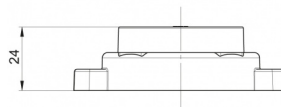

FEUX D'ENCOMBREMENT

AE-01-191R

Feu d'encombrement LED | 12-24V | rouge

EAN: 5414184005389

Caractéristiques

| | | | |
|-------------------------|------------------------|-------------------------|--------------------|
| Consommation 12-24V Amp | 0,02 Amp | Longueur mm | 80,5 mm |
| Couleur | Rouge | Montage | Montage en surface |
| Couleur lentille | Rouge | Poids (kg) | 0,064 Kg |
| Côté montage | Arrière | Raccordement | Câble fin ouvert |
| Degrée-IP | IP66+IP68 | Source lumineuse | LED |
| Diamètre mm | 60,5 mm | Température d'opération | -30°C / +65°C |
| EMC | EMC R10 | Tension | 12V - 24V |
| EMC R10 | Oui | À commander par | 1 |
| Emballage | Emballage POS | Épaisseur mm | 24 mm |
| Fonctions | Feu de gabarit arrière | | |
| Homologation | ECE R3+R7 | | |
| Longueur cable (m) | 0,2 m | | |