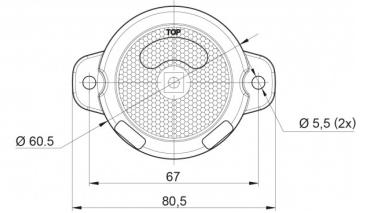

FEUX D'ENCOMBREMENT

AE-01-191R

Feu d'encombrement LED | 12-24V | rouge

EAN: 5414184005389

Caractéristiques

Consommation 12-24V Amp	0,02 Amp
Couleur	Rouge
Couleur lentille	Rouge
Côté montage	Arrière
Degrée-IP	IP66+IP68
Diamètre mm	60,5 mm
EMC	EMC R10
EMC R10	Oui
Emballage	Emballage POS
Fonctions	Feu de gabarit arrière
Homologation	ECE R3+R7
Longueur cable (m)	0,2 m

Longueur mm	80,5 mm
Montage	Montage en surface
Poids (kg)	0,064 Kg
Raccordement	Câble fin ouvert
Source lumineuse	LED
Température d'opération	-30°C / +65°C
Tension	12V - 24V
À commander par	1
Épaisseur mm	24 mm

Good to know

Fils de connexion étamés selon un processus 'water block' spécial