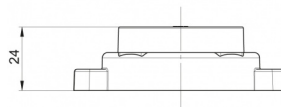

## Caractéristiques

Consommation 12-24V Amp	0,02 Amp	Longueur mm	80,5 mm
Couleur	Rouge	Montage	Montage en surface
Couleur lentille	Rouge	Poids (kg)	0,064 Kg
Côté montage	Arrière	Raccordement	Câble fin ouvert
Degrée-IP	IP66+IP68	Source lumineuse	LED
Diamètre mm	60,5 mm	Température d'opération	-30°C / +65°C
EMC	EMC R10	Tension	12V - 24V
EMC R10	Oui	À commander par	1
Emballage	Emballage POS	Épaisseur mm	24 mm
Fonctions	Feu de gabarit arrière		
Homologation	ECE R3+R7		
Longueur cable (m)	0,2 m		