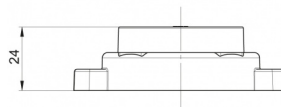

FEUX D'ENCOMBREMENT

AE-01-191R

Feu d'encombrement LED | 12-24V | rouge

EAN: 5414184005389

Caractéristiques

Consommation 12-24V Amp	0,02 Amp	Longueur mm	80,5 mm
Couleur	Rouge	Montage	Montage en surface
Couleur lentille	Rouge	Poids (kg)	0,064 Kg
Côté montage	Arrière	Raccordement	Câble fin ouvert
Degrée-IP	IP66+IP68	Source lumineuse	LED
Diamètre mm	60,5 mm	Température d'opération	-30°C / +65°C
EMC	EMC R10	Tension	12V - 24V
EMC R10	Oui	À commander par	1
Emballage	Emballage POS	Épaisseur mm	24 mm
Fonctions	Feu de gabarit arrière		
Homologation	ECE R3+R7		
Longueur cable (m)	0,2 m		