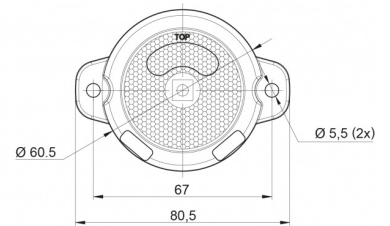

FEUX D'ENCOMBREMENT

AE-01-191R

Feu d'encombrement LED | 12-24V | rouge

EAN: 5414184005389

Caractéristiques

Consommation 12-24V Amp	0,02 Amp	Longueur mm	80,5 mm
Couleur	Rouge	Montage	Montage en surface
Couleur lentille	Rouge	Poids (kg)	0,064 Kg
Côté montage	Arrière	Raccordement	Câble fin ouvert
Degrée-IP	IP66+IP68	Source lumineuse	LED
Diamètre mm	60,5 mm	Température d'opération	-30°C / +65°C
EMC	EMC R10	Tension	12V - 24V
EMC R10	Oui	À commander par	1
Emballage	Emballage POS	Épaisseur mm	24 mm
Fonctions	Feu de gabarit arrière		
Homologation	ECE R3+R7		
Longueur cable (m)	0,2 m		