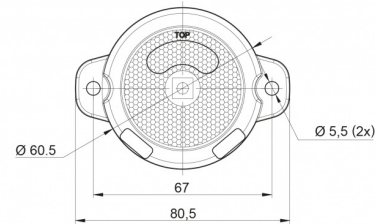

FEUX D'ENCOMBREMENT

AE-01-191R

Feu d'encombrement LED | 12-24V | rouge

EAN: 5414184005389

Caractéristiques

| | | | |
|-------------------------|------------------------|-------------------------|--------------------|
| Consommation 12-24V Amp | 0,02 Amp | Longueur mm | 80,5 mm |
| Couleur | Rouge | Montage | Montage en surface |
| Couleur lentille | Rouge | Poids (kg) | 0,064 Kg |
| Côté montage | Arrière | Raccordement | Câble fin ouvert |
| Degrée-IP | IP66+IP68 | Source lumineuse | LED |
| Diamètre mm | 60,5 mm | Température d'opération | -30°C / +65°C |
| EMC | EMC R10 | Tension | 12V - 24V |
| EMC R10 | Oui | À commander par | 1 |
| Emballage | Emballage POS | Épaisseur mm | 24 mm |
| Fonctions | Feu de gabarit arrière | | |
| Homologation | ECE R3+R7 | | |
| Longueur cable (m) | 0,2 m | | |