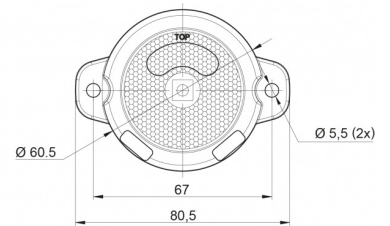

# FEUX D'ENCOMBREMENT

AE-01-191R

Feu d'encombrement LED | 12-24V | rouge

EAN: 5414184005389

## Caractéristiques

Consommation 12-24V Amp	0,02 Amp	Longueur mm	80,5 mm
Couleur	Rouge	Montage	Montage en surface
Couleur lentille	Rouge	Poids (kg)	0,064 Kg
Côté montage	Arrière	Raccordement	Câble fin ouvert
Degrée-IP	IP66+IP68	Source lumineuse	LED
Diamètre mm	60,5 mm	Température d'opération	-30°C / +65°C
EMC	EMC R10	Tension	12V - 24V
EMC R10	Oui	À commander par	1
Emballage	Emballage POS	Épaisseur mm	24 mm
Fonctions	Feu de gabarit arrière		
Homologation	ECE R3+R7		
Longueur cable (m)	0,2 m		