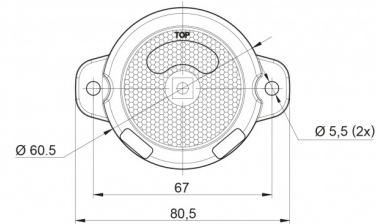

## Caractéristiques

Consommation 12-24V Amp	0,02 Amp	Longueur mm	80,5 mm
Couleur	Rouge	Montage	Montage en surface
Couleur lentille	Rouge	Poids (kg)	0,064 Kg
Côté montage	Arrière	Raccordement	Câble fin ouvert
Degrée-IP	IP66+IP68	Source lumineuse	LED
Diamètre mm	60,5 mm	Température d'opération	-30°C / +65°C
EMC	EMC R10	Tension	12V - 24V
EMC R10	Oui	À commander par	1
Emballage	Emballage POS	Épaisseur mm	24 mm
Fonctions	Feu de gabarit arrière		
Homologation	ECE R3+R7		
Longueur cable (m)	0,2 m		