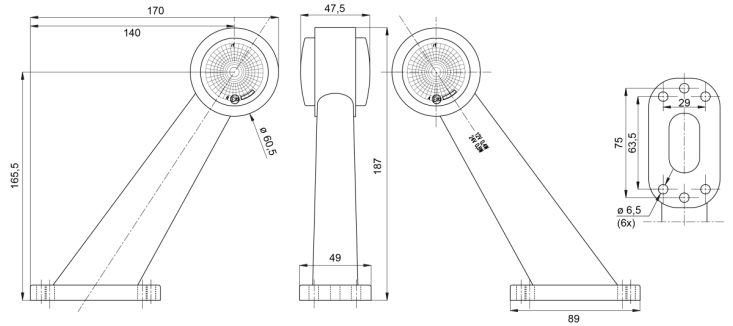

# FEUX D'ENCOMBREMENT

AE-01-193

Feu d'encombrement LED | gauche+droite | 12-24V | rouge/blanc

EAN: 5414184650046

## Caractéristiques

Couleur	Rouge/blanc	Poids (kg)	0,3 Kg
Couleur lentille	Rouge/transparent	Raccordement	Câble fin ouvert
Côté montage	Gauche & droite	Source lumineuse	LED
Degré-IP	IP66+IP68	Température d'opération	-30°C / +65°C
Emballage	Emballage POS	Tension	12V - 24V
Fonctions	Feu de gabarit 2 fonctions	À commander par	1
Hauteur mm	170 mm	Épaisseur mm	47,5 mm
Homologation	ECE R7		
Longueur mm	156,5 mm		
Montage	Montage en surface		