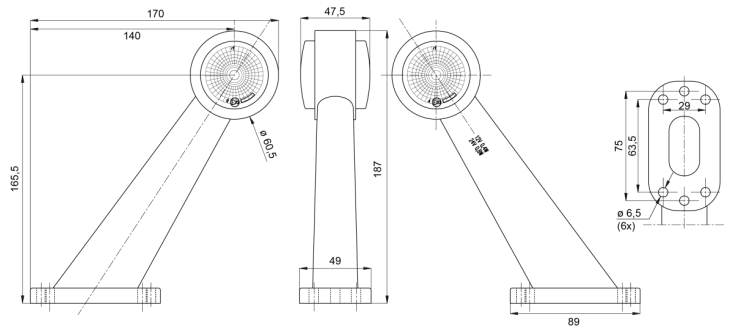

# FEUX D'ENCOMBREMENT

AE-01-193

Feu d'encombrement LED | gauche+droite | 12-24V | rouge/blanc

EAN: 5414184650046

## Caractéristiques

Couleur	Rouge/blanc	Poids (kg)	0,3 Kg
Couleur lentille	Rouge/transparent	Raccordement	Câble fin ouvert
Côté montage	Gauche & droite	Source lumineuse	LED
Degré-IP	IP66+IP68	Température d'opération	-30°C / +65°C
Emballage	Emballage POS	Tension	12V - 24V
Fonctions	Feu de gabarit 2 fonctions	À commander par	1
Hauteur mm	170 mm	Épaisseur mm	47,5 mm
Homologation	ECE R7		
Longueur mm	156,5 mm		
Montage	Montage en surface		