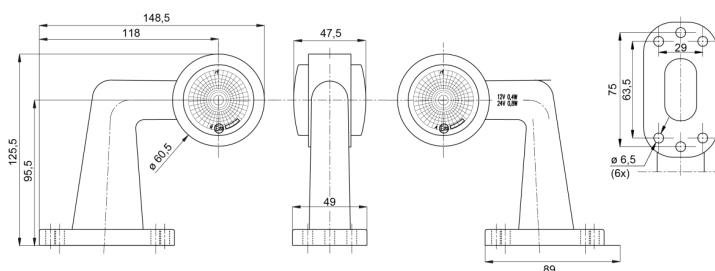

FEUX D'ENCOMBREMENT

AE-01-194

Feu d'encombrement LED | gauche+droite | 12-24V | rouge/blanc

EAN: 5414184650053

Caractéristiques

Couleur	Rouge/blanc	Poids (kg)	0,264 Kg
Couleur lentille	Rouge/transparent	Raccordement	Câble fin ouvert
Côté montage	Gauche & droite	Source lumineuse	LED
Degré-IP	IP66+IP68	Température d'opération	-30°C / +65°C
Emballage	Emballage POS	Tension	12V - 24V
Fonctions	Feu de gabarit 2 fonctions	À commander par	1
Hauteur mm	148,5 mm	Épaisseur mm	47,5 mm
Homologation	ECE R7		
Longueur mm	125,5 mm		
Montage	Montage en surface		