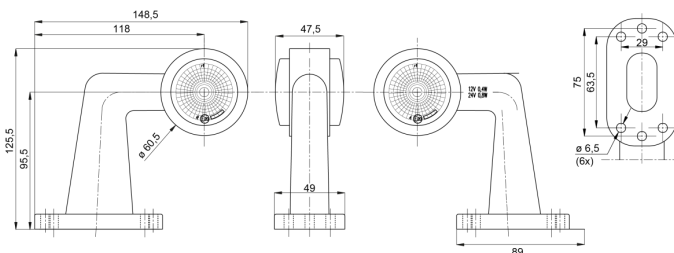

FEUX D'ENCOMBREMENT

AE-01-194

Feu d'encombrement LED | gauche+droite | 12-24V | rouge/blanc

EAN: 5414184650053

Caractéristiques

Couleur	Rouge/blanc
Couleur lentille	Rouge/transparent
Côté montage	Gauche & droite
Degrée-IP	IP66+IP68
Emballage	Emballage POS
Fonctions	Feu de gabarit 2 fonctions
Hauteur mm	148,5 mm
Homologation	ECE R7
Longueur mm	125,5 mm
Montage	Montage en surface

Poids (kg)	0,264 Kg
Raccordement	Câble fin ouvert
Source lumineuse	LED
Température d'opération	-30°C / +65°C
Tension	12V - 24V
À commander par	1
Épaisseur mm	47,5 mm

Good to know

Fils de connexion étamés selon un processus 'water block' spécial