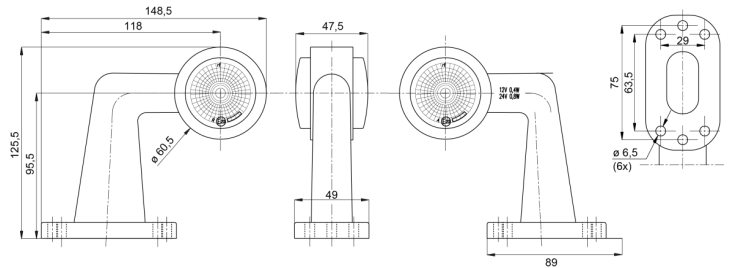

FEUX D'ENCOMBREMENT

AE-01-194

Feu d'encombrement LED | gauche+droite | 12-24V | rouge/blanc

EAN: 5414184650053

Caractéristiques

Couleur	Rouge/blanc	Poids (kg)	0,264 Kg
Couleur lentille	Rouge/transparent	Raccordement	Câble fin ouvert
Côté montage	Gauche & droite	Source lumineuse	LED
Degré-IP	IP66+IP68	Température d'opération	-30°C / +65°C
Emballage	Emballage POS	Tension	12V - 24V
Fonctions	Feu de gabarit 2 fonctions	À commander par	1
Hauteur mm	148,5 mm	Épaisseur mm	47,5 mm
Homologation	ECE R7		
Longueur mm	125,5 mm		
Montage	Montage en surface		