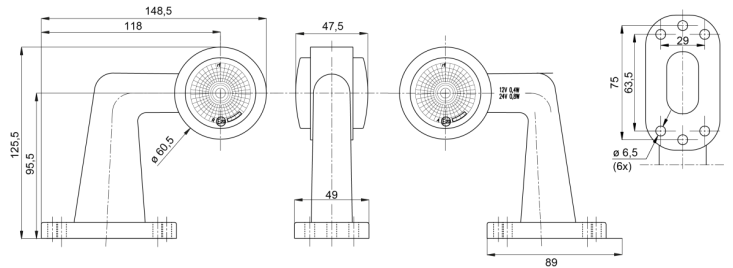

# FEUX D'ENCOMBREMENT

AE-01-194

Feu d'encombrement LED | gauche+droite | 12-24V | rouge/blanc

EAN: 5414184650053

## Caractéristiques

Couleur	Rouge/blanc	Poids (kg)	0,264 Kg
Couleur lentille	Rouge/transparent	Raccordement	Câble fin ouvert
Côté montage	Gauche & droite	Source lumineuse	LED
Degré-IP	IP66+IP68	Température d'opération	-30°C / +65°C
Emballage	Emballage POS	Tension	12V - 24V
Fonctions	Feu de gabarit 2 fonctions	À commander par	1
Hauteur mm	148,5 mm	Épaisseur mm	47,5 mm
Homologation	ECE R7		
Longueur mm	125,5 mm		
Montage	Montage en surface		