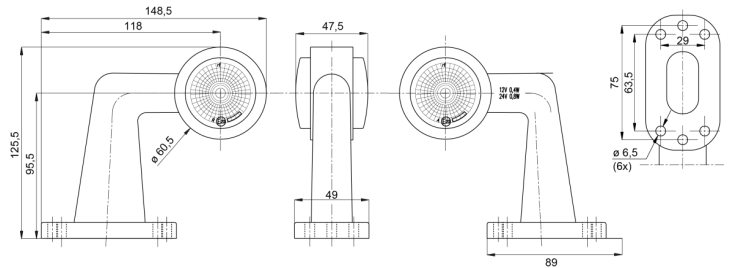

# FEUX D'ENCOMBREMENT

AE-01-194

Feu d'encombrement LED | gauche+droite | 12-24V | rouge/blanc

EAN: 5414184650053

## Caractéristiques

Couleur	Rouge/blanc	Poids (kg)	0,264 Kg
Couleur lentille	Rouge/transparent	Raccordement	Câble fin ouvert
Côté montage	Gauche & droite	Source lumineuse	LED
Degré-IP	IP66+IP68	Température d'opération	-30°C / +65°C
Emballage	Emballage POS	Tension	12V - 24V
Fonctions	Feu de gabarit 2 fonctions	À commander par	1
Hauteur mm	148,5 mm	Épaisseur mm	47,5 mm
Homologation	ECE R7		
Longueur mm	125,5 mm		
Montage	Montage en surface		