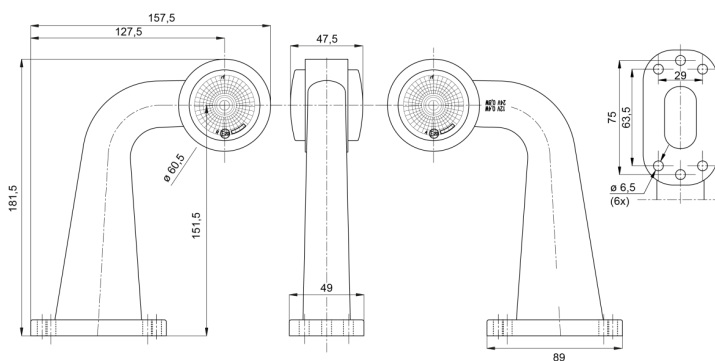

FEUX D'ENCOMBREMENT

AE-01-195

Feu d'encombrement LED | gauche+droite | 12-24V | rouge/blanc

EAN: 5414184650060

Caractéristiques

Couleur	Rouge/blanc
Couleur lentille	Rouge/transparent
Côté montage	Gauche & droite
Degré-IP	IP66+IP68
Emballage	Emballage POS
Fonctions	Feu de gabarit 2 fonctions
Hauteur mm	157,5 mm
Homologation	ECE R7
Longueur mm	181,5 mm
Montage	Montage en surface

Poids (kg)	0,42 Kg
Raccordement	Câble fin ouvert
Source lumineuse	LED
Température d'opération	-30°C / +65°C
Tension	12V - 24V
À commander par	1
Épaisseur mm	47,5 mm