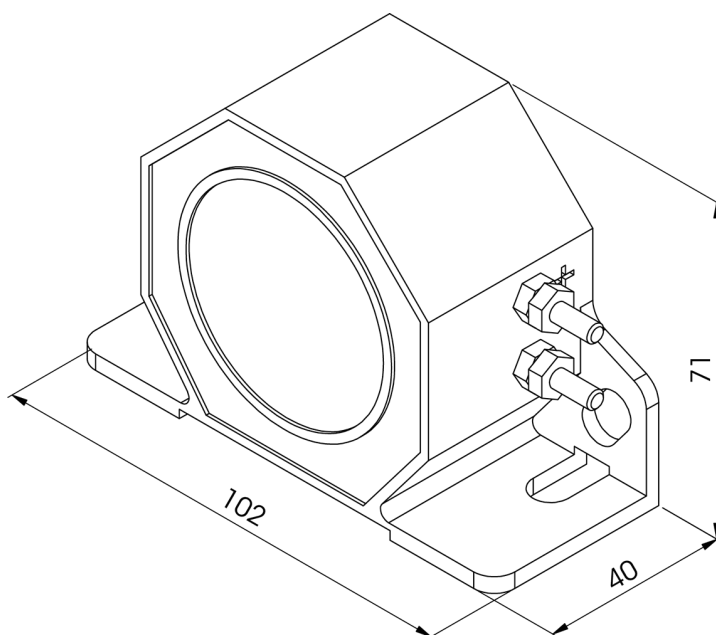

ALARMES DE REcul

ALERT50

Alarme de recul | avec boulons | 97 db

EAN: 5414184000131

Caractéristiques

Beeps/minute	60	Emballage	Boite blanche avec étiquette
Caractéristiques	Avec boulons	Montage	Montage en surface
Decibel	97 dB	Poids (kg)	0,345 Kg
Degré-IP	IP67	Raccordement	Ecrous pour cosses rondes
Dimensions	102 mm x 71 mm x 40 mm	Tension	12V - 24V
EMC	EMC	À commander par	1