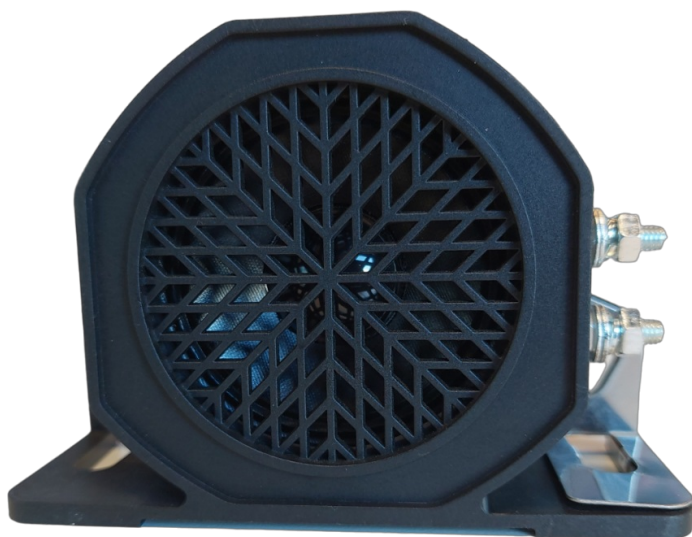

ALARMES DE REcul

ALERT50

Alarme de recul | avec boulons | 97 db

EAN: 5414184000131

Caractéristiques

Beeps/minute	60	Emballage	Boite blanche avec étiquette
Caractéristiques	Avec boulons	Montage	Montage en surface
Decibel	97 dB	Poids (kg)	0,345 Kg
Degré-IP	IP67	Raccordement	Ecrous pour cosses rondes
Dimensions	102 mm x 71 mm x 40 mm	Tension	12V - 24V
EMC	EMC	À commander par	1