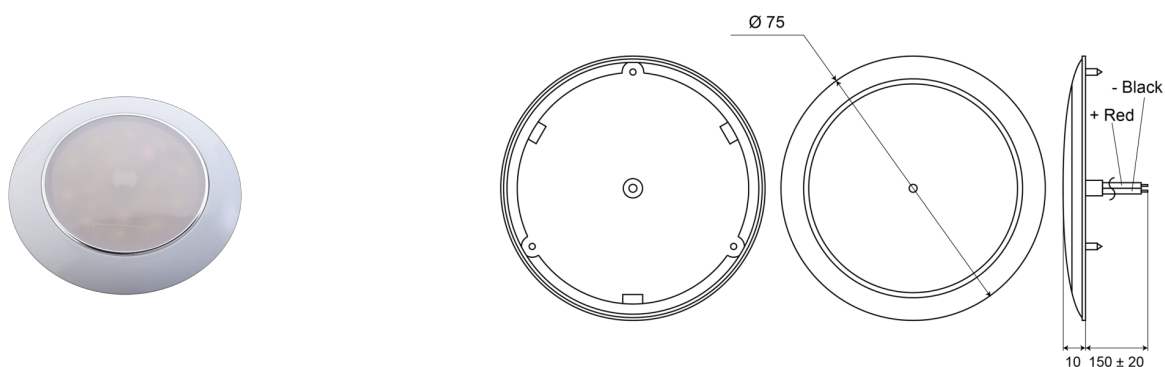

C2-61-DV

Éclairage intérieur | LED | rond | blanc

EAN: 5414184018778

Caractéristiques

Couleur	Blanc	Montage	Montage en surface
Couleur lentille	Opale	Nombre de LEDs	16
Degré-IP	IP66	Poids (kg)	0,04 Kg
Diamètre mm	75 mm	Raccordement	Câble fin ouvert
Emballage	Boite blanche avec étiquette	Source lumineuse	LED
Hauteur mm	10 mm	Tension	12V - 24V
Interrupteur	Non	Type	Rond
Livré avec	3 écrous	À commander par	1