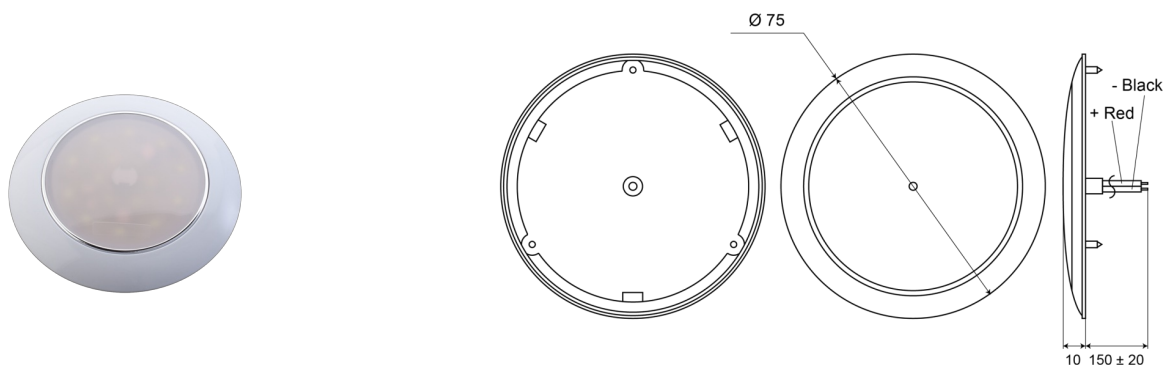

C2-61-DV

Éclairage intérieur | LED | rond | blanc

EAN: 5414184018778

Caractéristiques

Couleur	Blanc	Montage	Montage en surface
Couleur lentille	Opale	Nombre de LEDs	16
Degré-IP	IP66	Poids (kg)	0,04 Kg
Diamètre mm	75 mm	Raccordement	Câble fin ouvert
Emballage	Boite blanche avec étiquette	Source lumineuse	LED
Hauteur mm	10 mm	Tension	12V - 24V
Interrupteur	Non	Type	Rond
Livré avec	3 écrous	À commander par	1