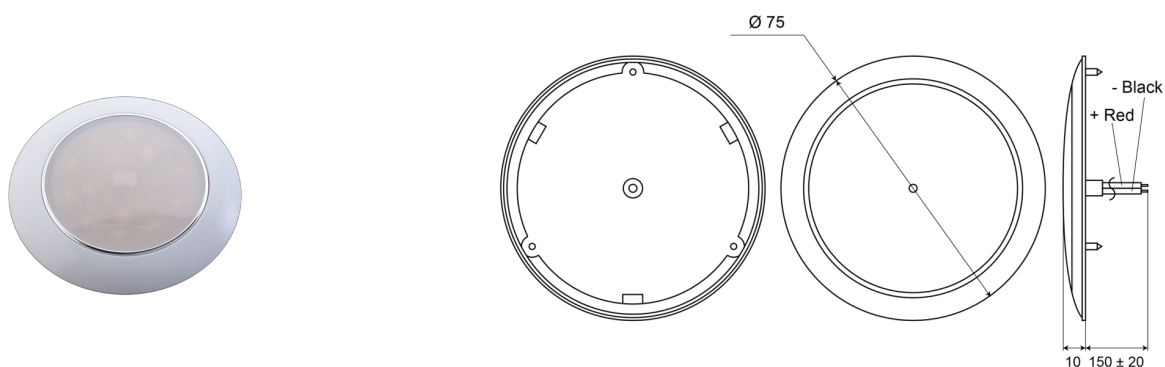

C2-61-DV

Éclairage intérieur | LED | rond | blanc

EAN: 5414184018778

## Caractéristiques

Couleur	Blanc	Montage	Montage en surface
Couleur lentille	Opale	Nombre de LEDs	16
Degré-IP	IP66	Poids (kg)	0,04 Kg
Diamètre mm	75 mm	Raccordement	Câble fin ouvert
Emballage	Boite blanche avec étiquette	Source lumineuse	LED
Hauteur mm	10 mm	Tension	12V - 24V
Interrupteur	Non	Type	Rond
Livré avec	3 écrous	À commander par	1