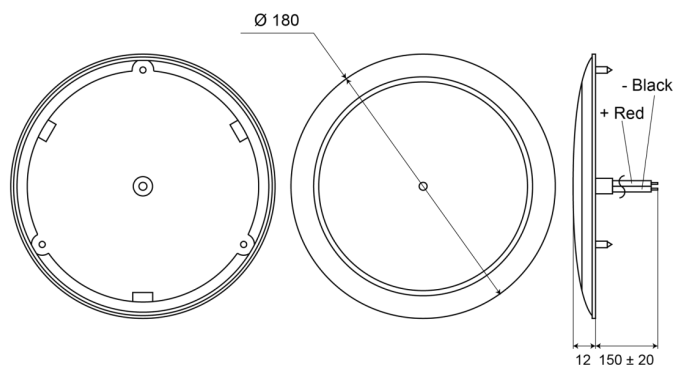

C2-62-DV

Éclairage intérieur | LED | rond | blanc

EAN: 5414184550612

Caractéristiques

Couleur	Blanc	Poids (kg)	0,12 Kg
Couleur lentille	Opale	Raccordement	Câble fin ouvert
Degré-IP	IP66	Source lumineuse	LED
Diamètre mm	180 mm	Tension	12V - 24V
Emballage	Boite blanche avec étiquette	Type	Rond
Hauteur mm	12 mm	Watt	4 Watt
Interrupteur	Oui	À commander par	1
Livré avec	3 écrous		
Montage	Montage en surface		
Nombre de LEDs	68		