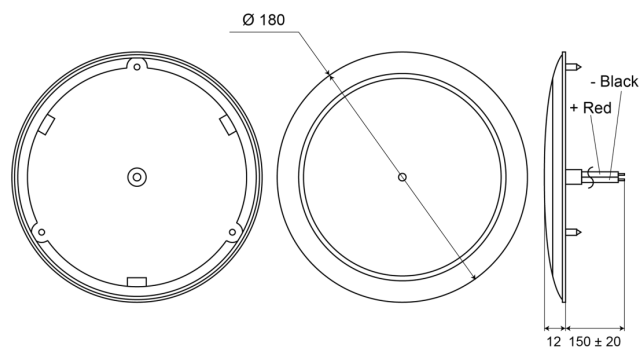

C2-62-DV

Éclairage intérieure | LED | rond | blanc

EAN: 5414184550612

Caractéristiques

Couleur	Blanc
Couleur lentille	Opale
Degrée-IP	IP66
Diamètre mm	180 mm
Emballage	Boîte blanche avec étiquette
Hauteur mm	12 mm
Interrupteur	Oui
Livré avec	3 écrous
Montage	Montage en surface
Nombre de LEDs	68

Poids (kg)	0,12 Kg
Raccordement	Câble fin ouvert
Source lumineuse	LED
Tension	12V - 24V
Type	Rond
Watt	4 Watt
À commander par	1

Good to know

Fonction dim incorporée