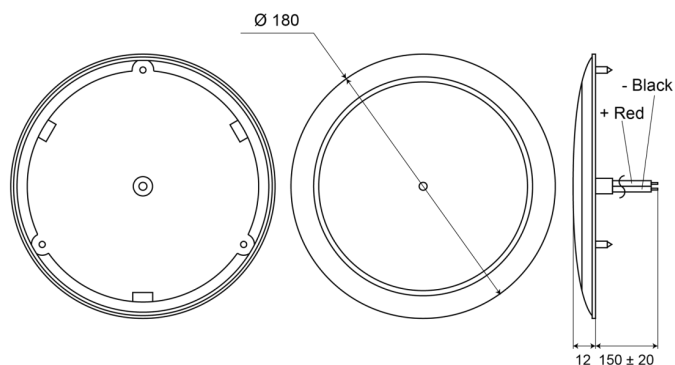

C2-62-DV

Éclairage intérieur | LED | rond | blanc

EAN: 5414184550612

## Caractéristiques

Couleur	Blanc	Poids (kg)	0,12 Kg
Couleur lentille	Opale	Raccordement	Câble fin ouvert
Degré-IP	IP66	Source lumineuse	LED
Diamètre mm	180 mm	Tension	12V - 24V
Emballage	Boite blanche avec étiquette	Type	Rond
Hauteur mm	12 mm	Watt	4 Watt
Interrupteur	Oui	À commander par	1
Livré avec	3 écrous		
Montage	Montage en surface		
Nombre de LEDs	68		