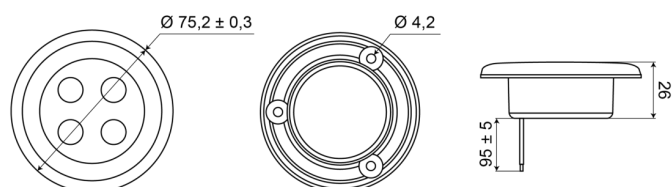

C2-63LED-A

Éclairage intérieur | LED | rond | couleur Alu

EAN: 5414184550407

Caractéristiques

Couleur	Blanc	Nombre de LEDs	4
Diamètre mm	75 mm	Poids (kg)	0,062 Kg
Emballage	Boite blanche avec étiquette	Raccordement	Câble fin ouvert
Hauteur mm	7/26 mm	Source lumineuse	LED
Interrupteur	Non	Tension	12V - 24V
Livré avec	3 écrous	Type	Rond
Montage	À encastrer	À commander par	1