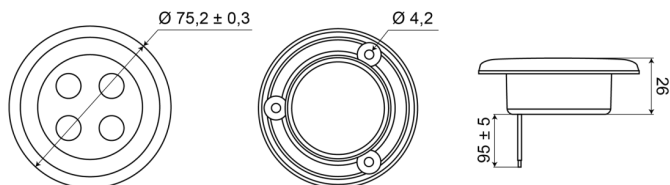

C2-63LED-A

Éclairage intérieur | LED | rond | couleur Alu

EAN: 5414184550407

Caractéristiques

Couleur	Blanc	Nombre de LEDs	4
Diamètre mm	75 mm	Poids (kg)	0,062 Kg
Emballage	Boite blanche avec étiquette	Raccordement	Câble fin ouvert
Hauteur mm	7/26 mm	Source lumineuse	LED
Interrupteur	Non	Tension	12V - 24V
Livré avec	3 écrous	Type	Rond
Montage	À encastrer	À commander par	1