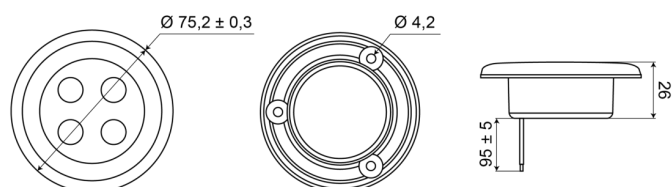

C2-63LED-B

Éclairage intérieur | LED | rond | couleur noir

EAN: 5414184550414

Caractéristiques

Couleur	Blanc	Nombre de LEDs	4
Diamètre mm	75 mm	Poids (kg)	0,062 Kg
Emballage	Boite blanche avec étiquette	Raccordement	Câble fin ouvert
Hauteur mm	7 mm	Source lumineuse	LED
Interrupteur	Non	Tension	12V - 24V
Livré avec	3 écrous	Type	Rond
Montage	À encastrer	À commander par	1