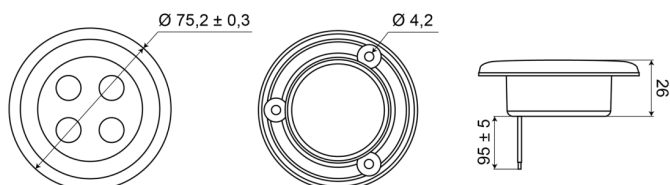

EAN: 5414184550414

Caractéristiques

Couleur	Blanc	Nombre de LEDs	4
Diamètre mm	75 mm	Poids (kg)	0,062 Kg
Emballage	Boite blanche avec étiquette	Raccordement	Câble fin ouvert
Hauteur mm	7 mm	Source lumineuse	LED
Interrupteur	Non	Tension	12V - 24V
Livré avec	3 écrous	Type	Rond
Montage	À encastrer	À commander par	1