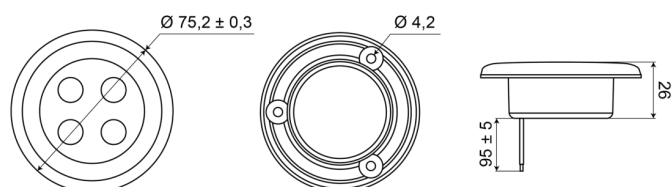

C2-63LED-B

Éclairage intérieur | LED | rond | couleur noir

EAN: 5414184550414

## Caractéristiques

Couleur	Blanc	Nombre de LEDs	4
Diamètre mm	75 mm	Poids (kg)	0,062 Kg
Emballage	Boite blanche avec étiquette	Raccordement	Câble fin ouvert
Hauteur mm	7 mm	Source lumineuse	LED
Interrupteur	Non	Tension	12V - 24V
Livré avec	3 écrous	Type	Rond
Montage	À encastrer	À commander par	1