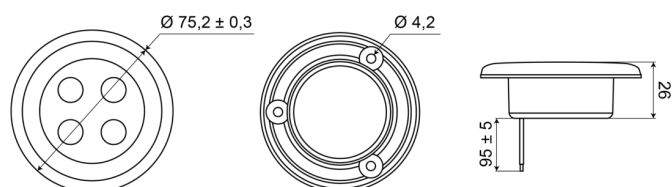

### Caractéristiques

Couleur	Blanc	Nombre de LEDs	4
Diamètre mm	75 mm	Poids (kg)	0,062 Kg
Emballage	Boite blanche avec étiquette	Raccordement	Câble fin ouvert
Hauteur mm	7 mm	Source lumineuse	LED
Interrupteur	Non	Tension	12V - 24V
Livré avec	3 écrous	Type	Rond
Montage	À encastrer	À commander par	1