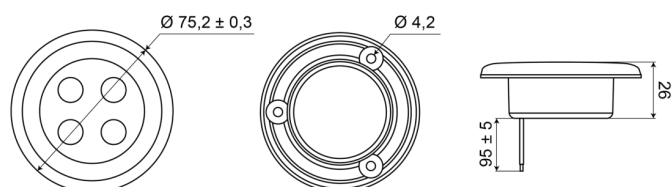

C2-63LED-G

Éclairage intérieur | LED | rond | couleur d'oré

EAN: 5414184550421

Caractéristiques

Couleur	Blanc	Nombre de LEDs	4
Diamètre mm	75 mm	Poids (kg)	0,062 Kg
Emballage	Boite blanche avec étiquette	Raccordement	Câble fin ouvert
Hauteur mm	7 mm	Source lumineuse	LED
Interrupteur	Non	Tension	12V - 24V
Livré avec	3 écrous	Type	Rond
Montage	À encastrer	À commander par	1