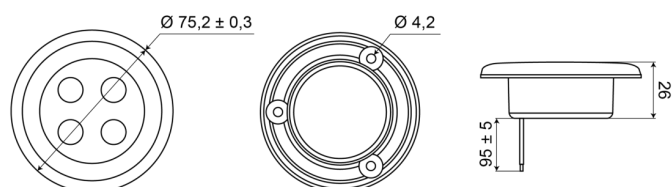

EAN: 5414184550421

Caractéristiques

Couleur	Blanc	Nombre de LEDs	4
Diamètre mm	75 mm	Poids (kg)	0,062 Kg
Emballage	Boite blanche avec étiquette	Raccordement	Câble fin ouvert
Hauteur mm	7 mm	Source lumineuse	LED
Interrupteur	Non	Tension	12V - 24V
Livré avec	3 écrous	Type	Rond
Montage	À encastrer	À commander par	1