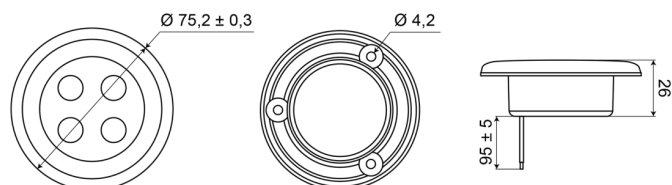

C2-63LED-G

Éclairage intérieur | LED | rond | couleur d'oré

EAN: 5414184550421

Caractéristiques

Couleur	Blanc	Nombre de LEDs	4
Diamètre mm	75 mm	Poids (kg)	0,062 Kg
Emballage	Boite blanche avec étiquette	Raccordement	Câble fin ouvert
Hauteur mm	7 mm	Source lumineuse	LED
Interrupteur	Non	Tension	12V - 24V
Livré avec	3 écrous	Type	Rond
Montage	À encastrer	À commander par	1