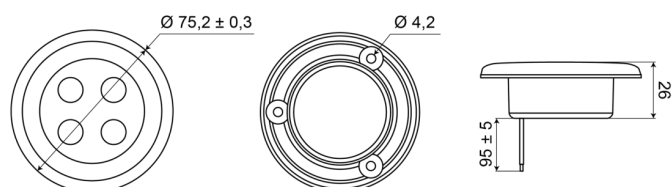

C2-63LED-W

Éclairage intérieur | LED | rond | blanc

EAN: 5414184550445

Caractéristiques

Couleur	Blanc	Nombre de LEDs	4
Diamètre mm	75 mm	Poids (kg)	0,062 Kg
Emballage	Boite blanche avec étiquette	Raccordement	Câble fin ouvert
Hauteur mm	7 mm	Source lumineuse	LED
Interrupteur	Non	Tension	12V - 24V
Livré avec	4 écrous	Type	Rond
Montage	À encastrer	À commander par	1