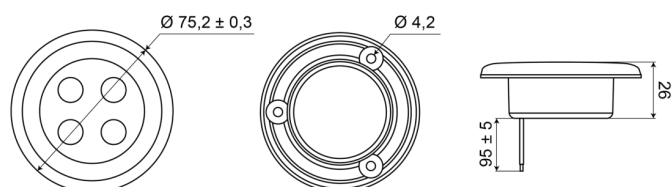

C2-63LED-W

Éclairage intérieur | LED | rond | blanc

EAN: 5414184550445

Caractéristiques

| | | | |
|--------------|------------------------------|------------------|------------------|
| Couleur | Blanc | Nombre de LEDs | 4 |
| Diamètre mm | 75 mm | Poids (kg) | 0,062 Kg |
| Emballage | Boite blanche avec étiquette | Raccordement | Câble fin ouvert |
| Hauteur mm | 7 mm | Source lumineuse | LED |
| Interrupteur | Non | Tension | 12V - 24V |
| Livré avec | 4 écrous | Type | Rond |
| Montage | À encastrer | À commander par | 1 |