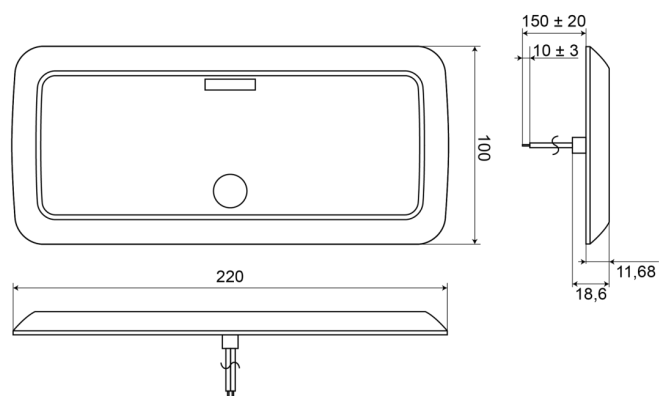

C2-64-DV

Éclairage intérieur | LED | longue | blanc/alu

EAN: 5414184550605

Caractéristiques

Couleur	Blanc	Poids (kg)	0,18 Kg
Couleur lentille	Opale	Raccordement	Câble fin ouvert
Dimensions	220 mm x 100 mm x 12 mm	Source lumineuse	LED
Interrupteur	Oui	Tension	12V - 24V
Montage	Montage en surface	Type	Rectangulaire
Nombre de LEDs	60	Watt	3,20 Watt