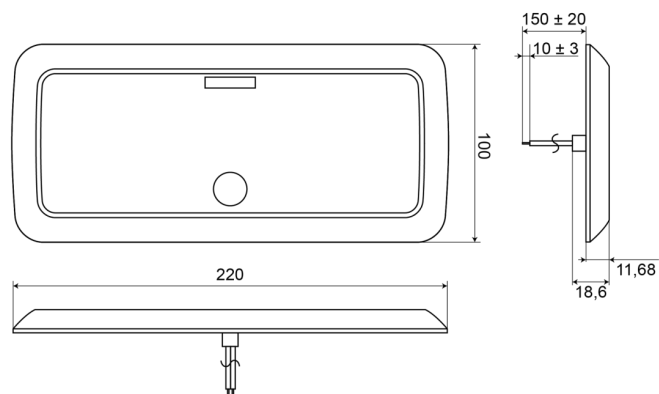

C2-64-DV

Éclairage intérieur | LED | longue | blanc/alu

EAN: 5414184550605

## Caractéristiques

Couleur	Blanc	Poids (kg)	0,18 Kg
Couleur lentille	Opale	Raccordement	Câble fin ouvert
Dimensions	220 mm x 100 mm x 12 mm	Source lumineuse	LED
Interrupteur	Oui	Tension	12V - 24V
Montage	Montage en surface	Type	Rectangulaire
Nombre de LEDs	60	Watt	3,20 Watt