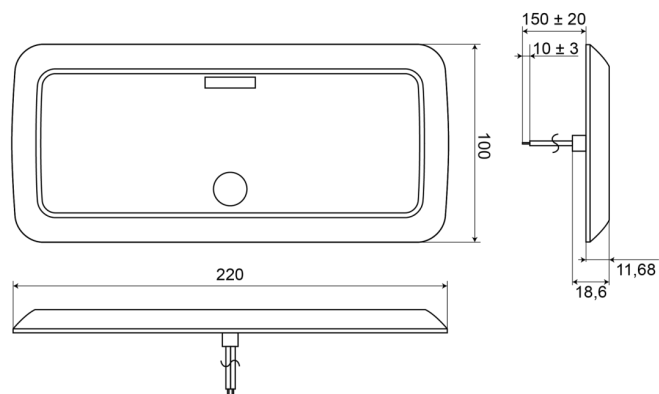

C2-64-DV

Éclairage intérieur | LED | longue | blanc/alu

EAN: 5414184550605

Caractéristiques

Couleur	Blanc	Poids (kg)	0,18 Kg
Couleur lentille	Opale	Raccordement	Câble fin ouvert
Dimensions	220 mm x 100 mm x 12 mm	Source lumineuse	LED
Interrupteur	Oui	Tension	12V - 24V
Montage	Montage en surface	Type	Rectangulaire
Nombre de LEDs	60	Watt	3,20 Watt