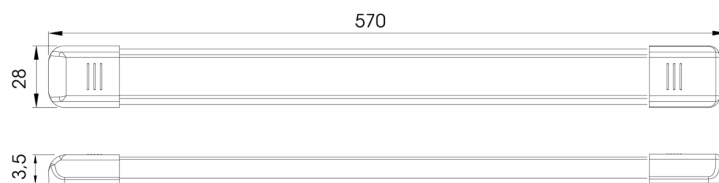

C2-80-157

Éclairage intérieur | LED | longue | blanc/alu

EAN: 5414184260016

Caractéristiques

Consommation 12V Amp	9 Watt	Montage	Montage en surface
Couleur	Blanc	Nombre de LEDs	45
Couleur lentille	Opale	Poids (kg)	0,2 Kg
Dimensions	570 mm x 28 mm x 13,5 mm	Raccordement	Câble fin ouvert
EMC	Oui	Source lumineuse	LED
EMC R10	Oui	Tension	12V - 24V
Emballage	Boite blanche avec étiquette	Type	Rectangulaire
Interrupteur	Oui	Valeur Kelvin	5000K-5500K
Livré avec	2 écrous et ruban double face	Watt	9 Watt
Lumen	900	À commander par	1