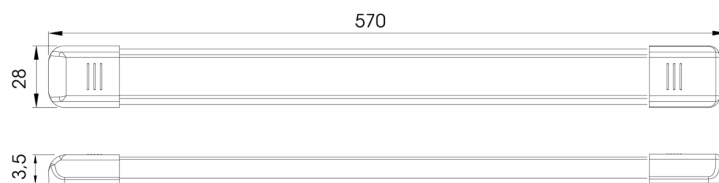

C2-80-157

Éclairage intérieur | LED | blanc/alu

EAN: 5414184260016

## Caractéristiques

Consommation 12V Amp	9 Watt	Montage	Montage en surface
Couleur	Blanc	Nombre de LEDs	45
Couleur lentille	Opale	Poids (kg)	0,2 Kg
Dimensions	570 mm x 28 mm x 13,5 mm	Raccordement	Câble fin ouvert
EMC	Oui	Source lumineuse	LED
EMC R10	Oui	Tension	12V - 24V
Emballage	Boite blanche avec étiquette	Type	Rectangulaire
Interrupteur	Oui	Valeur Kelvin	5000K-5500K
Livré avec	2 écrous et ruban double face	Watt	9 Watt
Lumen	900	À commander par	1