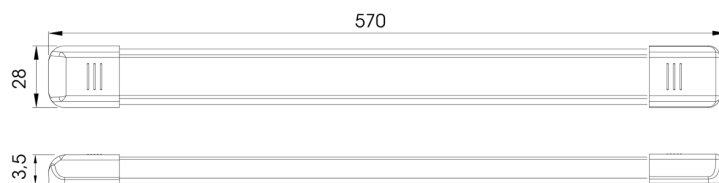

C2-80-157

Éclairage intérieur | LED | blanc/alu

EAN: 5414184260016

Caractéristiques

| | | | |
|----------------------|-------------------------------|------------------|--------------------|
| Consommation 12V Amp | 9 Watt | Montage | Montage en surface |
| Couleur | Blanc | Nombre de LEDs | 45 |
| Couleur lentille | Opale | Poids (kg) | 0,2 Kg |
| Dimensions | 570 mm x 28 mm x 13,5 mm | Raccordement | Câble fin ouvert |
| EMC | Oui | Source lumineuse | LED |
| EMC R10 | Oui | Tension | 12V - 24V |
| Emballage | Boite blanche avec étiquette | Type | Rectangulaire |
| Interrupteur | Oui | Valeur Kelvin | 5000K-5500K |
| Livré avec | 2 écrous et ruban double face | Watt | 9 Watt |
| Lumen | 900 | À commander par | 1 |