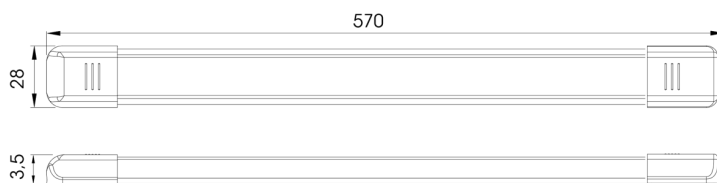

C2-80-157

Éclairage intérieur | LED | longue | blanc/alu

EAN: 5414184260016

Caractéristiques

Couleur	Blanc	Montage	Montage en surface
Couleur lentille	Opale	Nombre de LEDs	45
Dimensions	570 mm x 28 mm x 13,5 mm	Poids (kg)	0,2 Kg
EMC	Oui	Raccordement	Câble fin ouvert
EMC R10	Oui	Source lumineuse	LED
Emballage	Boite blanche avec étiquette	Tension	12V - 24V
Interrupteur	Oui	Type	Rectangulaire
Livré avec	2 écrous et ruban double face	Valeur Kelvin	5000K-5500K
Lumen	900	À commander par	1