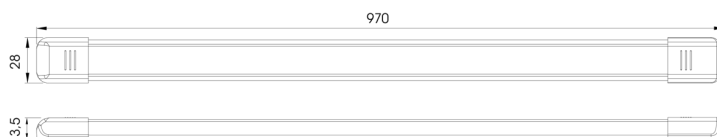

C2-80-197

Éclairage intérieur | LED | longue | blanc/alu

EAN: 5414184260023

Caractéristiques

Consommation 12V Amp	1,35 Amp	Montage	Montage en surface
Couleur	Blanc	Nombre de LEDs	81
Couleur lentille	Opale	Poids (kg)	0,3 Kg
Dimensions	970 mm x 28 mm x 13,5 mm	Raccordement	Câble fin ouvert
EMC	Oui	Source lumineuse	LED
EMC R10	Oui	Tension	12V - 24V
Emballage	Boite blanche avec étiquette	Type	Rectangulaire
Interrupteur	Oui	Valeur Kelvin	5000K-5500K
Livré avec	2 écrous et ruban double face	Watt	16,20 Watt
Lumen	1620	À commander par	1