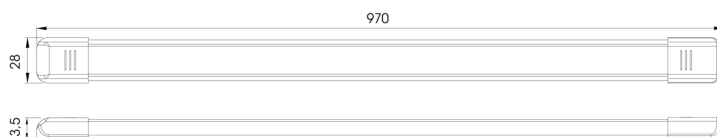

C2-80-197

Éclairage intérieur | LED | blanc/alu

EAN: 5414184260023

Caractéristiques

Consommation 12V Amp	1,35 Amp	Montage	Montage en surface
Couleur	Blanc	Nombre de LEDs	81
Couleur lentille	Opale	Poids (kg)	0,3 Kg
Dimensions	970 mm x 28 mm x 13,5 mm	Raccordement	Câble fin ouvert
EMC	Oui	Source lumineuse	LED
EMC R10	Oui	Tension	12V - 24V
Emballage	Boite blanche avec étiquette	Type	Rectangulaire
Interrupteur	Oui	Valeur Kelvin	5000K-5500K
Livré avec	2 écrous et ruban double face	Watt	16,20 Watt
Lumen	1620	À commander par	1