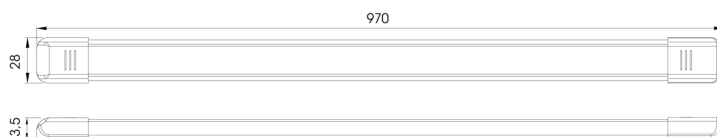

C2-80-197

Éclairage intérieur | LED | longue | blanc/alu

EAN: 5414184260023

Caractéristiques

Couleur	Blanc	Montage	Montage en surface
Couleur lentille	Opale	Nombre de LEDs	81
Dimensions	970 mm x 28 mm x 13,5 mm	Poids (kg)	0,3 Kg
EMC	Oui	Raccordement	Câble fin ouvert
EMC R10	Oui	Source lumineuse	LED
Emballage	Boite blanche avec étiquette	Tension	12V - 24V
Interrupteur	Oui	Type	Rectangulaire
Livré avec	2 écrous et ruban double face	Valeur Kelvin	5000K-5500K
Lumen	1620	À commander par	1