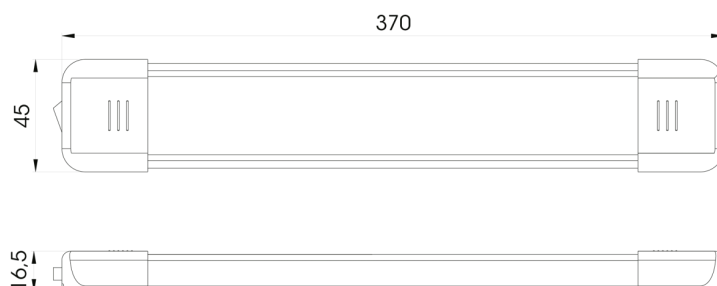

C2-80-237

Éclairage intérieur | LED | longue | blanc/alu

EAN: 5414184260030

Caractéristiques

Consommation 12V Amp	0,60 Amp	Montage	Montage en surface
Couleur	Blanc	Nombre de LEDs	36
Couleur lentille	Opale	Poids (kg)	0,2 Kg
Dimensions	370 mm x 45 mm x 16,5 mm	Raccordement	Câble fin ouvert
EMC	Oui	Source lumineuse	LED
EMC R10	Oui	Tension	12V - 24V
Emballage	Boite blanche avec étiquette	Type	Rectangulaire
Interrupteur	Oui	Valeur Kelvin	5000K-5500K
Livré avec	2 écrous et ruban double face	Watt	7,20 Watt
Lumen	720	À commander par	1