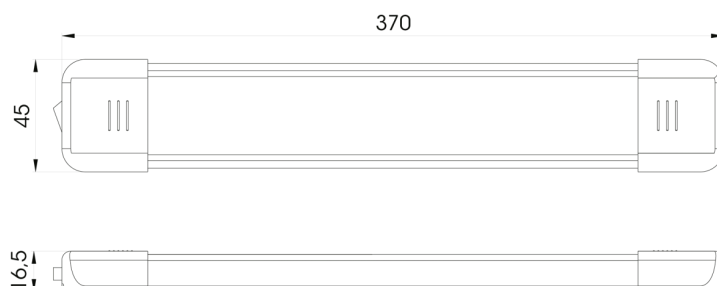

C2-80-237

Éclairage intérieur | LED | longue | blanc/alu

EAN: 5414184260030

## Caractéristiques

Couleur	Blanc	Montage	Montage en surface
Couleur lentille	Opale	Nombre de LEDs	36
Dimensions	370 mm x 45 mm x 16,5 mm	Poids (kg)	0,2 Kg
EMC	Oui	Raccordement	Câble fin ouvert
EMC R10	Oui	Source lumineuse	LED
Emballage	Boite blanche avec étiquette	Tension	12V - 24V
Interrupteur	Oui	Type	Rectangulaire
Livré avec	2 écrous et ruban double face	Valeur Kelvin	5000K-5500K
Lumen	720	À commander par	1