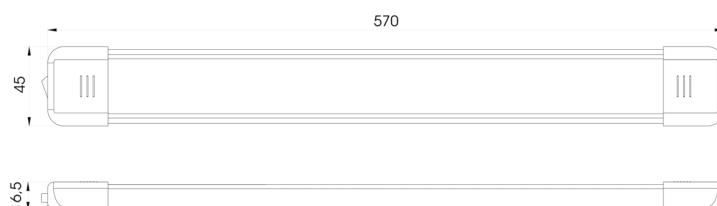

C2-80-257

Éclairage intérieur | LED | blanc/alu

EAN: 5414184260047

Caractéristiques

Consommation 12V Amp	1 Amp	Nombre de LEDs	60
Couleur	Blanc	Poids (kg)	0,3 Kg
Couleur lentille	Opale	Raccordement	Câble fin ouvert
Dimensions	570 mm x 45 mm x 16,5 mm	Source lumineuse	LED
Dimensions	570 mm x 45 mm x 16,5 mm	Tension	12V - 24V
EMC	Oui	Type	Rectangulaire
EMC R10	Oui	Valeur Kelvin	5000K-5500K
Emballage	Boite blanche avec étiquette	Watt	12 Watt
Interrupteur	Oui	À commander par	1
Livré avec	2 écrous et ruban double face		
Lumen	1200		
Montage	Montage en surface		