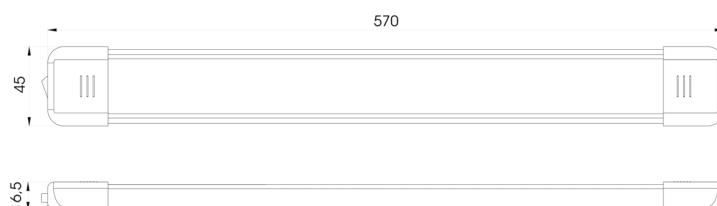

C2-80-257

Éclairage intérieur | LED | longue | blanc/alu

EAN: 5414184260047

Caractéristiques

Consommation 12V Amp	1 Amp	Nombre de LEDs	60
Couleur	Blanc	Poids (kg)	0,3 Kg
Couleur lentille	Opale	Raccordement	Câble fin ouvert
Dimensions	570 mm x 45 mm x 16,5 mm	Source lumineuse	LED
Dimensions	570 mm x 45 mm x 16,5 mm	Tension	12V - 24V
EMC	Oui	Type	Rectangulaire
EMC R10	Oui	Valeur Kelvin	5000K-5500K
Emballage	Boite blanche avec étiquette	Watt	12 Watt
Interrupteur	Oui	À commander par	1
Livré avec	2 écrous et ruban double face		
Lumen	1200		
Montage	Montage en surface		