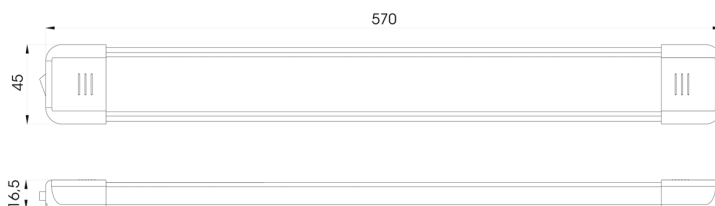

C2-80-257

Éclairage intérieur | LED | longue | blanc/alu

EAN: 5414184260047

Caractéristiques

Couleur	Blanc	Montage	Montage en surface
Couleur lentille	Opale	Nombre de LEDs	60
Dimensions	570 mm x 45 mm x 16,5 mm	Poids (kg)	0,3 Kg
Dimensions	570 mm x 45 mm x 16,5 mm	Raccordement	Câble fin ouvert
EMC	Oui	Source lumineuse	LED
EMC R10	Oui	Tension	12V - 24V
Emballage	Boite blanche avec étiquette	Type	Rectangulaire
Interrupteur	Oui	Valeur Kelvin	5000K-5500K
Livré avec	2 écrous et ruban double face	À commander par	1
Lumen	1200		