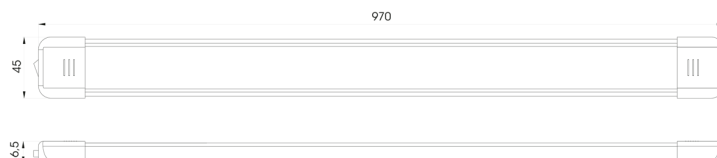

C2-80-297

Éclairage intérieur | LED | longue | blanc/alu

EAN: 5414184260054

Caractéristiques

Consommation 12V Amp	1,8 Amp	Poids (kg)	0,55 Kg
Couleur	Blanc	Raccordement	Câble fin ouvert
Couleur lentille	Opale	Source lumineuse	LED
Dimensions	970 mm x 45 mm x 16,5 mm	Tension	12V - 24V
EMC	Oui	Type	Rectangulaire
EMC R10	Oui	Valeur Kelvin	5000K-5500K
Emballage	Boite blanche avec étiquette	Watt	20 Watt
Interrupteur	Oui	Watt	21,6 Watt
Livré avec	2 écrous et ruban double face	À commander par	1
Lumen	2160		
Montage	Montage en surface		
Nombre de LEDs	108		