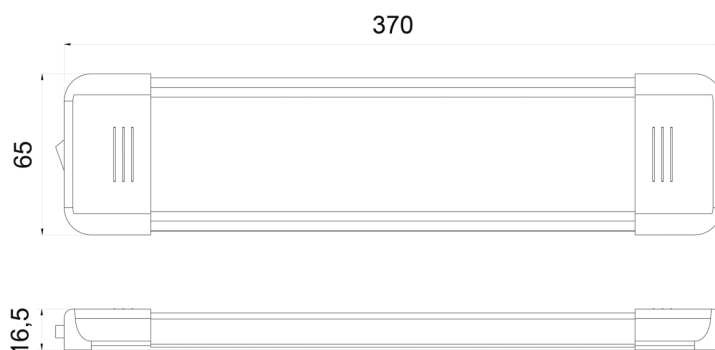

C2-80-337

Éclairage intérieur | LED | blanc/alu

EAN: 5414184260061

Caractéristiques

Consommation 12V Amp	0,90 Amp	Montage	Montage en surface
Couleur	Blanc	Nombre de LEDs	54
Couleur lentille	Opale	Poids (kg)	0,3 Kg
Dimensions	370 mm x 65 mm x 16,5 mm	Raccordement	Câble fin ouvert
EMC	Oui	Source lumineuse	LED
EMC R10	Oui	Tension	12V - 24V
Emballage	Boite blanche avec étiquette	Type	Rectangulaire
Interrupteur	Oui	Valeur Kelvin	5000K-5500K
Livré avec	2 écrous et ruban double face	Watt	10,80 Watt
Lumen	1080	À commander par	1