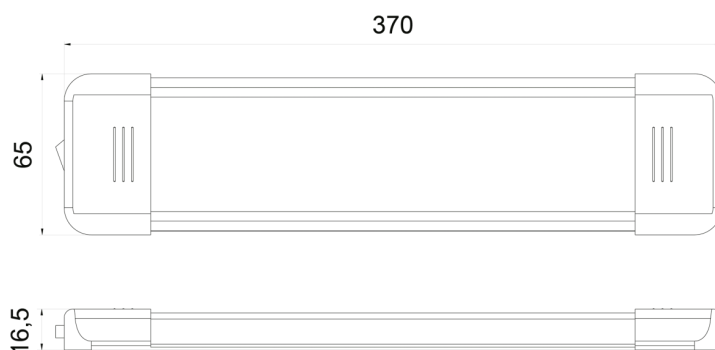

C2-80-337

Éclairage intérieur | LED | longue | blanc/alu

EAN: 5414184260061

## Caractéristiques

Consommation 12V Amp	0,90 Amp	Montage	Montage en surface
Couleur	Blanc	Nombre de LEDs	54
Couleur lentille	Opale	Poids (kg)	0,3 Kg
Dimensions	370 mm x 65 mm x 16,5 mm	Raccordement	Câble fin ouvert
EMC	Oui	Source lumineuse	LED
EMC R10	Oui	Tension	12V - 24V
Emballage	Boite blanche avec étiquette	Type	Rectangulaire
Interrupteur	Oui	Valeur Kelvin	5000K-5500K
Livré avec	2 écrous et ruban double face	Watt	10,80 Watt
Lumen	1080	À commander par	1