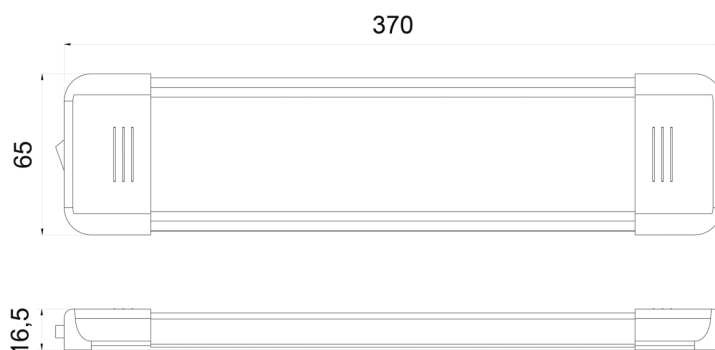

C2-80-337

Éclairage intérieur | LED | longue | blanc/alu

EAN: 5414184260061

Caractéristiques

Couleur	Blanc	Montage	Montage en surface
Couleur lentille	Opale	Nombre de LEDs	54
Dimensions	370 mm x 65 mm x 16,5 mm	Poids (kg)	0,3 Kg
EMC	Oui	Raccordement	Câble fin ouvert
EMC R10	Oui	Source lumineuse	LED
Emballage	Boite blanche avec étiquette	Tension	12V - 24V
Interrupteur	Oui	Type	Rectangulaire
Livré avec	2 écrous et ruban double face	Valeur Kelvin	5000K-5500K
Lumen	1080	À commander par	1