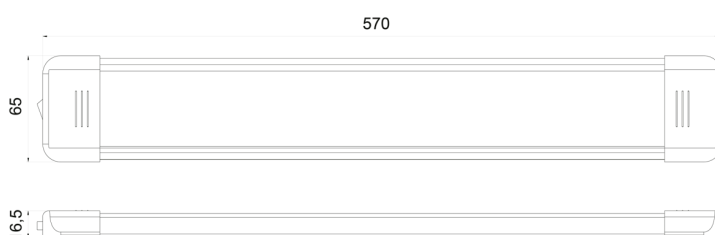

C2-80-357

Éclairage intérieur | LED | longue | blanc/alu

EAN: 5414184260078

Caractéristiques

| | | | |
|------------------|-------------------------------|------------------|--------------------|
| Couleur | Blanc | Montage | Montage en surface |
| Couleur lentille | Opale | Nombre de LEDs | 90 |
| Dimensions | 570 mm x 65 mm x 16,5 mm | Poids (kg) | 0,45 Kg |
| EMC | Oui | Raccordement | Câble fin ouvert |
| EMC R10 | Oui | Source lumineuse | LED |
| Emballage | Boite blanche avec étiquette | Tension | 12V - 24V |
| Interrupteur | Oui | Type | Rectangulaire |
| Livré avec | 2 écrous et ruban double face | Valeur Kelvin | 5000K-5500K |
| Lumen | 1800 | À commander par | 1 |