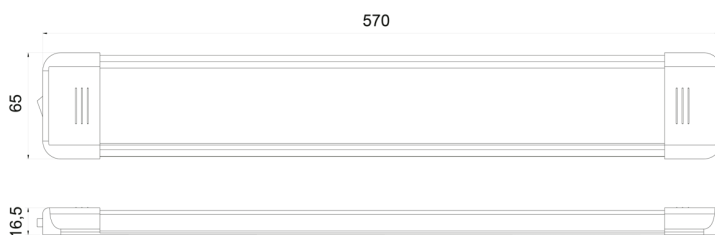

C2-80-357

Éclairage intérieur | LED | blanc/alu

EAN: 5414184260078

## Caractéristiques

Consommation 12V Amp	1,50 Amp	Montage	Montage en surface
Couleur	Blanc	Nombre de LEDs	90
Couleur lentille	Opale	Poids (kg)	0,45 Kg
Dimensions	570 mm x 65 mm x 16,5 mm	Raccordement	Câble fin ouvert
EMC	Oui	Source lumineuse	LED
EMC R10	Oui	Tension	12V - 24V
Emballage	Boite blanche avec étiquette	Type	Rectangulaire
Interrupteur	Oui	Valeur Kelvin	5000K-5500K
Livré avec	2 écrous et ruban double face	Watt	18 Watt
Lumen	1800	À commander par	1