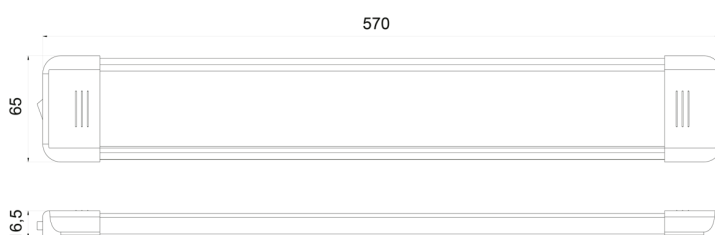

C2-80-357

Éclairage intérieur | LED | blanc/alu

EAN: 5414184260078

Caractéristiques

Consommation 12V Amp	1,50 Amp	Montage	Montage en surface
Couleur	Blanc	Nombre de LEDs	90
Couleur lentille	Opale	Poids (kg)	0,45 Kg
Dimensions	570 mm x 65 mm x 16,5 mm	Raccordement	Câble fin ouvert
EMC	Oui	Source lumineuse	LED
EMC R10	Oui	Tension	12V - 24V
Emballage	Boite blanche avec étiquette	Type	Rectangulaire
Interrupteur	Oui	Valeur Kelvin	5000K-5500K
Livré avec	2 écrous et ruban double face	Watt	18 Watt
Lumen	1800	À commander par	1