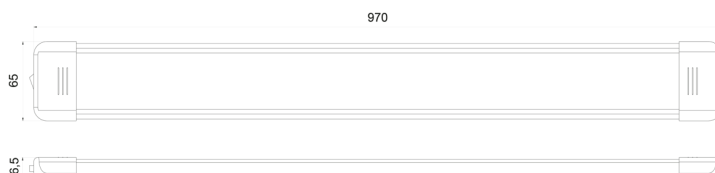

C2-80-397

Éclairage intérieur | LED | longue | blanc/alu

EAN: 5414184260085

## Caractéristiques

Consommation 12V Amp	2,70 Amp	Montage	Montage en surface
Couleur	Blanc	Nombre de LEDs	162
Couleur lentille	Opale	Poids (kg)	0,75 Kg
Dimensions	970 mm x 65 mm x 16,5 mm	Raccordement	Câble fin ouvert
EMC	Oui	Source lumineuse	LED
EMC R10	Oui	Tension	12V - 24V
Emballage	Boite blanche avec étiquette	Type	Rectangulaire
Interrupteur	Oui	Valeur Kelvin	5000K-5500K
Livré avec	2 écrous et ruban double face	Watt	32,40 Watt
Lumen	3240	À commander par	1