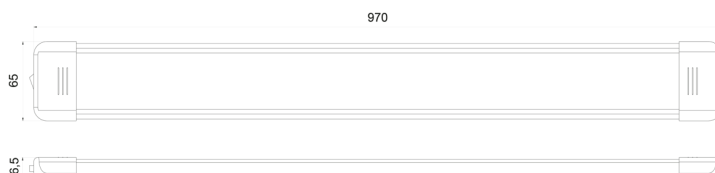

C2-80-397

Éclairage intérieur | LED | longue | blanc/alu

EAN: 5414184260085

Caractéristiques

Couleur	Blanc	Montage	Montage en surface
Couleur lentille	Opale	Nombre de LEDs	162
Dimensions	970 mm x 65 mm x 16,5 mm	Poids (kg)	0,75 Kg
EMC	Oui	Raccordement	Câble fin ouvert
EMC R10	Oui	Source lumineuse	LED
Emballage	Boite blanche avec étiquette	Tension	12V - 24V
Interrupteur	Oui	Type	Rectangulaire
Livré avec	2 écrous et ruban double face	Valeur Kelvin	5000K-5500K
Lumen	3240	À commander par	1